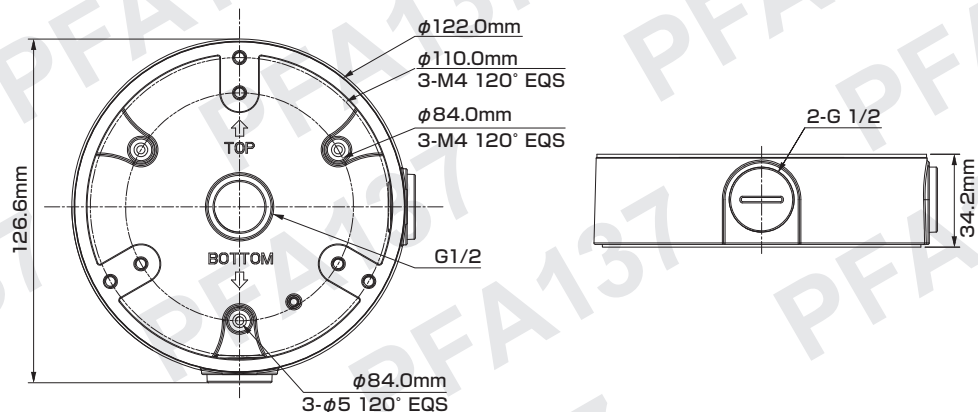

#### ■セット内容

- 製品本体 ×1
- ネジ(M4) ×3
- ネジ(St4) ×3
- プラスチックアンカー ×3
- レンチ ×1
- 防水ジョイント ×1
- 製品仕様書(本書) ×1

万が一、不足がございましたらお問い合わせ先までご連絡ください。

- この度は弊社製品をお買い上げいただき、誠に有り難う御座いました。本製品仕様書(保証書付き)は、大切に保管していただき、サポート依頼などにご活用ください。なお掲載されている本製品に関する仕様、デザイン、画像、イラストなどは予告なく変更される場合があります、実際の製品とは異なる場合がございます。予めご了承ください。
- 記載されている商標は各所有者に帰属いたします。

#### 寸法図

#### 製品仕様

一般	インチねじ	M20(G1/2インチ)
	耐荷重性	1.0kg
	材質	アルミニウム
	カラー	白
	動作環境	【温度】-40 ~ 60℃ 【湿度】90%以下
	寸法	【本体】122.0(直径) × 34.2(高さ) mm 【外箱】142.2 × 64.0 × 144.9 mm
	重量	【本体】0.24 kg 【セット一式】0.31 kg

○寸法・重量の数値は参考最大値です。目安としてご覧ください。