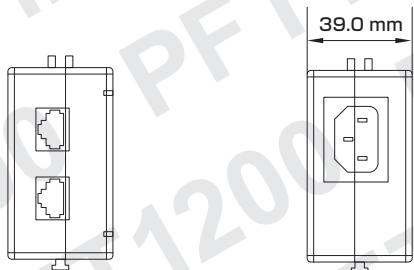

⚠ ご使用上の注意 ⚠

- 本製品の分解、修理または改造は、火災や感電、故障の原因となりますのでお控えください。
- 電波状況や設置環境などによって発生する本体故障以外での不具合の対応は出来かねます。
- 異常(煙、異音、異臭など)が発生した場合は、すぐに電源プラグを抜き弊社サポートまでご連絡ください。
- 適切な施工・環境下以外でご使用の場合、製品の性能は保証いたしかねます。

寸法図

主な機能

- Hi-PoE 60W 高消費電力スピードドーム用のPoEをサポート
- インジケータの状態:
 - 電源(通常の電源オン)
 - PoE(通常の電源供給)
- PoEエクステンダー(PFT1300)と連携、レベル2のPoE エクステンダーをカスケード可能、3台同時IPC接続可能(消費電力:最大8W)、最大伝送距離:300m
- 設置モード:壁掛け

製品仕様

一般	イーサネットポート	10/100/1000 Base-T ×1 10/100/1000 Base-T ×1 (PoE電源)
	PoE電源	PoE、PoE+、Hi-PoE
	インジケータ	電源インジケータ、PoEステータスインジケータ
	交換モード	ストア&フォワード
	動作環境	【温度】-30 ~ 65℃ 【湿度】10 ~ 90%
	寸法	【本体】150.0(幅) × 70.0(奥行) × 39.0(高さ) mm 【外箱】250.1×135.4×110.7 mm
	重量	【本体】0.39 kg 【セット一式】0.60kg