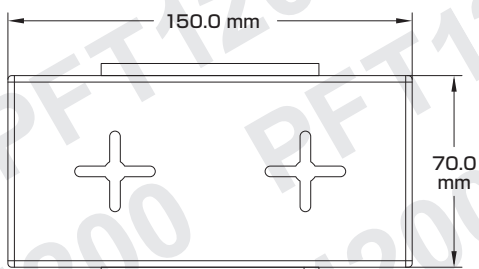

寸法図

主な機能

- ●Hi-PoE 60W 高消費電力スピードドーム用のPoEをサポート
- ●インジケータの状態:
  - ●電源(通常の電源オン)
  - ●PoE(通常の電源供給)
- ●PoEエクステンダー(PFT1300)と連携、レベル2のPoE エクステンダーをカスケード可能、3台同時IPC接続可能(消費電力:最大8W)、最大伝送距離:300m
- ●設置モード:壁掛け

製品仕様

一般	イーサネットポート	10/100/1000 Base-T ×1 10/100/1000 Base-T ×1 (PoE電源)
	PoE電源	PoE、PoE+、Hi-PoE
	インジケータ	電源インジケータ、PoEステータスインジケータ
	交換モード	ストア&フォワード
	動作環境	【温度】-30 ~ 65℃ 【湿度】10 ~ 90%
	寸法	【本体】150.0(幅) × 70.0(奥行) × 39.0(高さ) mm 【外箱】250.1×135.4×110.7 mm
	重量	【本体】0.39 kg 【セット一式】0.60kg

○寸法・重量の数値は参考最大値です。目安としてご覧ください。

保証書

購入を証明する書類(納品書など)と本保証書を大切に保管してください。正常なご使用状態で製品が故障・破損したときは、保証書の記載に基づき無償で交換いたします。保証の適用は、本製品のみとさせていただきます。なお保証期間内外を問わず、データや周辺機器などの損傷・紛失については保証いたしかねます。

■下記の場合は保証期間内でも保証対象外となります。

- ●購入を証明する書類(納品書など)と本保証書の提示がない場合
- ●偶発事故、火災、地震、水害、落雷、その他の人災、天災、公害、塩害などの損傷、故障の場合
- ●ご購入後の輸送、落下、移動による物理損傷、製品耐久性を超えた場合
- ●製品を取り付ける機器類の使用範囲を超える使用により生じた故障及び損傷
- ●取り扱い上の誤り及び弊社サポートセンター以外で分解、修理や改造

保証期間

ご購入日より
日本国内にて

3年間

×モロ

※購入日や購入先、製品シリアルNo.など
ご記入ください

お問い合わせ

お問い合わせは、弊社ホームページのお問い合わせフォームより
ご連絡ください。(24時間受付)

※土日祝日、季節休暇および弊社休業日を除く5営業日以内にご連絡差し上げます。

<https://miraitech.co.jp/>

旭東みらい

検索