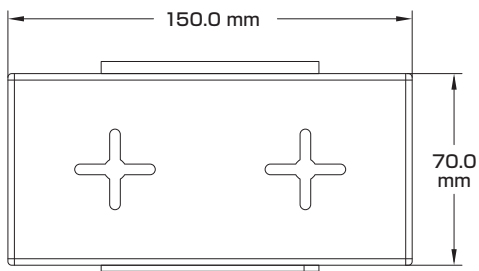

寸法図

主な機能

- ●Hi-PoE 60W 高消費電力スピードドーム用のPoEをサポート
- ●インジケータの状態:
  - ●電源(通常の電源オン)
  - ●PoE(通常の電源供給)
- ●PoEエクステンダー(PFT1300)と連携、レベル2のPoE エクステンダーをカスケード可能、3台同時IPC接続可能(消費電力:最大8W)、最大伝送距離:300m
- ●設置モード:壁掛け

製品仕様

一般	イーサネットポート	10/100/1000 Base-T ×1 10/100/1000 Base-T ×1 (PoE電源)
	PoE電源	PoE、PoE+、Hi-PoE
	インジケータ	電源インジケータ、PoEステータスインジケータ
	交換モード	ストア&フォワード
	動作環境	【温度】-30 ~ 65℃ 【湿度】10 ~ 90%
	寸法	【本体】150.0(幅) × 70.0(奥行) × 39.0(高さ) mm 【外箱】250.1×135.4×110.7 mm
	重量	【本体】0.39 kg 【セット一式】0.60kg

○寸法・重量の数値は参考最大値です。目安としてご覧ください。

保証書

購入を証明する書類(納品書など)と本保証書を大切に保管してください。正常なご使用状態で製品が故障・破損したときは、保証書の記載に基づき無償で交換いたします。保証の適用は、本製品のみとさせていただきます。なお保証期間内外を問わず、データや周辺機器などの損傷・紛失については保証いたしかねます。

■下記の場合は保証期間内でも保証対象外となります。

- ●購入を証明する書類(納品書など)と本保証書の提示がない場合
- ●偶発事故、火災、地震、水害、落雷、その他の人災、天災、公害、塩害などの損傷、故障の場合
- ●ご購入後の輸送、落下、移動による物理損傷、製品耐久性を超えた場合
- ●製品を取り付ける機器類の使用範囲を超える使用により生じた故障及び損傷
- ●取り扱い上の誤り及び弊社サポートセンター以外で分解、修理や改造

保証期間

ご購入日より
日本国内にて **3年間**

メモ欄

※購入日や購入先、製品シリアルNo.など
ご記入ください

お問い合わせ

お問い合わせは、弊社ホームページのお問い合わせフォームより
ご連絡ください。(24時間受付)

※土日祝日、季節休暇および弊社休業日を除く5営業日以内にご連絡差し上げます。

<https://miraitech.co.jp/> 旭東みらい 検索