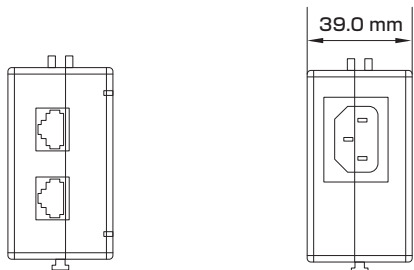

⚠ ご使用上の注意 ⚠

- 本製品の分解、修理または改造は、火災や感電、故障の原因となりますのでお控えください。
- 電波状況や設置環境などによって発生する本体故障以外での不具合の対応は出来かねます。
- 異常(煙、異音、異臭など)が発生した場合は、すぐに電源プラグを抜き弊社サポートまでご連絡ください。
- 適切な施工・環境下以外でご使用の場合、製品の性能は保証いたしかねます。

寸法図

主な機能

- Hi-PoE 60W 高消費電力スピードドーム用のPoEをサポート
- インジケータの状態:
 - 電源(通常の電源オン)
 - PoE(通常の電源供給)
- PoEエクステンダー(PFT1300)と連携、レベル2のPoE エクステンダーをカスケード可能、3台同時IPC接続可能(消費電力:最大8W)、最大伝送距離:300m
- 設置モード:壁掛け

製品仕様

一般	イーサネットポート	10/100/1000 Base-T ×1 10/100/1000 Base-T ×1 (PoE電源)
	PoE電源	PoE、PoE+、Hi-PoE
	インジケータ	電源インジケータ、PoEステータスインジケータ
	交換モード	ストア&フォワード
	動作環境	【温度】-30 ~ 65℃ 【湿度】10 ~ 90%
	寸法	【本体】150.0(幅) × 70.0(奥行) × 39.0(高さ) mm 【外箱】250.1×135.4×110.7 mm
	重量	【本体】0.39 kg 【セット一式】0.60kg