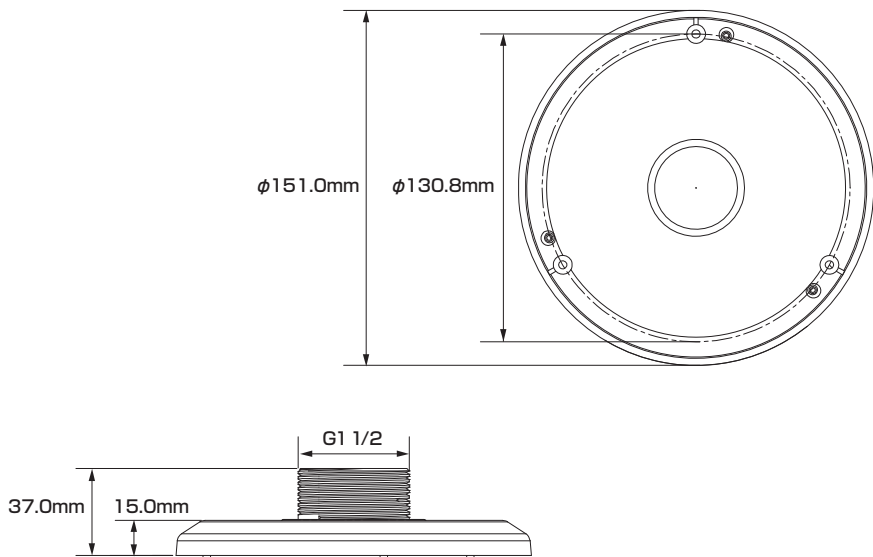

2024年2月 第1版

製品仕様書 保証書付き

■セット内容

- マウントアダプター本体 ×1

万が一、不足がございましたらお問い合わせ先までご連絡ください。

- この度は弊社製品をお買い上げいただき、誠に有り難う御座いました。本製品仕様書(保証書付き)は、大切に保管していただき、サポート依頼などにご活用ください。なお掲載されている本製品に関する仕様、デザイン、画像、イラストなどは予告なく変更される場合があります、実際の製品とは異なる場合がございます。予めご了承ください。
- 記載されている商標は各所有者に帰属いたします。

⚠ ご使用上の注意 ⚠

- 本製品の分解、修理または改造は、火災や感電、故障の原因となりますのでお控えください。
- 電波状況や設置環境などによって発生する本体故障以外での不具合の対応は出来かねます。
- 異常(煙、異音、異臭など)が発生した場合は、すぐに電源プラグを抜き弊社サポートまでご連絡ください。
- 適切な施工・環境下以外でご使用の場合、製品の性能は保証いたしかねます。

寸法図

製品仕様

一般	材質	アルミニウム
	パイプねじ	G1 1/2インチ
	耐荷重	3.0 kg
	カラー	白
環境	動作環境	【温度】-40~60℃ 【湿度】90%以下
構造	寸法	【本体】151.0(直径) × 37.0(高さ)mm
	重量	【本体】0.21kg