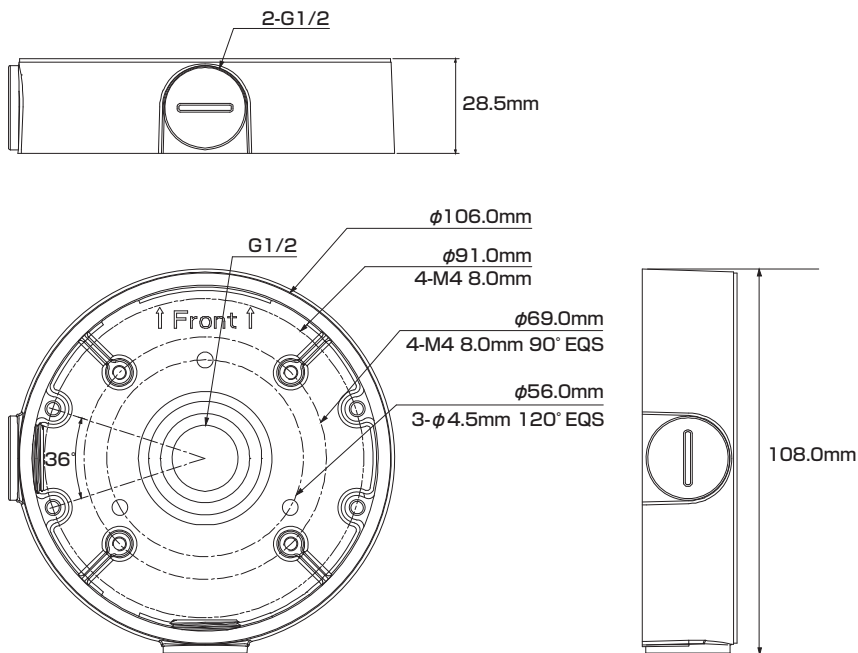

製品仕様書 保証書付き

2024年2月 第1版

■セット内容

- ジャンクションボックス本体 ×1
 - 防水ジョイント ×1
 - プラスチックアンカー ×3
 - レンチ ×1
 - M4*10ネジ ×4
 - ST4*25ネジ ×3
- 万が一、不足がございましたらお問い合わせ先までご連絡ください。

- この度は弊社製品をお買い上げいただき、誠に有り難う御座いました。本製品仕様書(保証書付き)は、大切に保管していただき、サポート依頼などにご活用ください。なお掲載されている本製品に関する仕様、デザイン、画像、イラストなどは予告なく変更される場合があります、実際の製品とは異なる場合がございます。予めご了承ください。
- 記載されている商標は各所有者に帰属いたします。

⚠ ご使用上の注意 ⚠

- 本製品の分解、修理または改造は、火災や感電、故障の原因となりますのでお控えください。
- 電波状況や設置環境などによって発生する本体故障以外での不具合の対応は出来かねます。
- 異常(煙、異音、異臭など)が発生した場合は、すぐに電源プラグを抜き弊社サポートまでご連絡ください。
- 適切な施工・環境下以外でご使用の場合、製品の性能は保証いたしかねます。

寸法図

製品仕様

一般	材質	アルミニウム
	パイプねじ	G 1/2インチ
	耐荷重	1.0 kg
	カラー	白
環境	動作環境	【温度】-40~60℃ 【湿度】90%以下
構造	寸法	【本体】106.0(直径) × 108.0(幅)mm × 28.5(高さ)mm
	重量	【本体】0.16kg