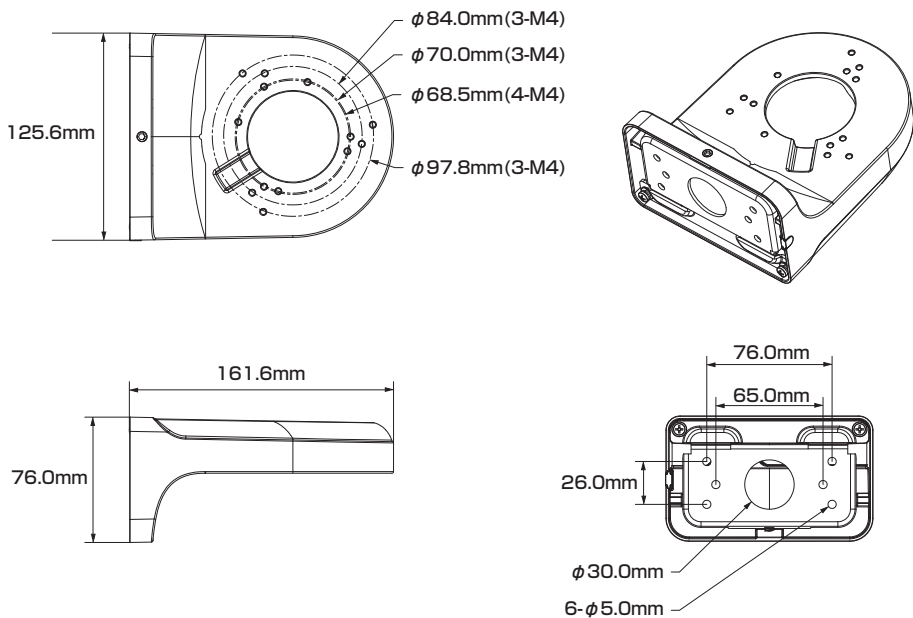

2024年2月 第1版

製品仕様書 保証書付き

■セット内容

- ウォールマウントブラケット本体 ×1
- レンチ ×1 ●M4ネジ ×4 ●ST4ネジ ×4
- プラスチックアンカー ×4

万が一、不足がございましたらお問い合わせ先までご連絡ください。

- この度は弊社製品をお買い上げいただき、誠に有り難う御座いました。本製品仕様書(保証書付き)は、大切に保管していただき、サポート依頼などにご活用ください。なお掲載されている本製品に関する仕様、デザイン、画像、イラストなどは予告なく変更される場合があります、実際の製品とは異なる場合がございます。予めご了承ください。
- 記載されている商標は各所有者に帰属いたします。

⚠️ ご使用上の注意 ⚠️

- 本製品の分解、修理または改造は、火災や感電、故障の原因となりますのでお控えください。
- 電波状況や設置環境などによって発生する本体故障以外での不具合の対応は出来かねます。
- 異常(煙、異音、異臭など)が発生した場合は、すぐに電源プラグを抜き弊社サポートまでご連絡ください。
- 適切な施工・環境下以外でご使用の場合、製品の性能は保証いたしかねます。

寸法図

製品仕様

一般	材質	アルミニウム合金
	耐荷重	2.0 kg
	カラー	白
環境	動作環境	【温度】-40~60℃ 【湿度】90%以下
構造	寸法	【本体】161.6(長さ) × 125.6.0(幅) × 76.0(高さ) mm
	重量	【本体】0.49kg