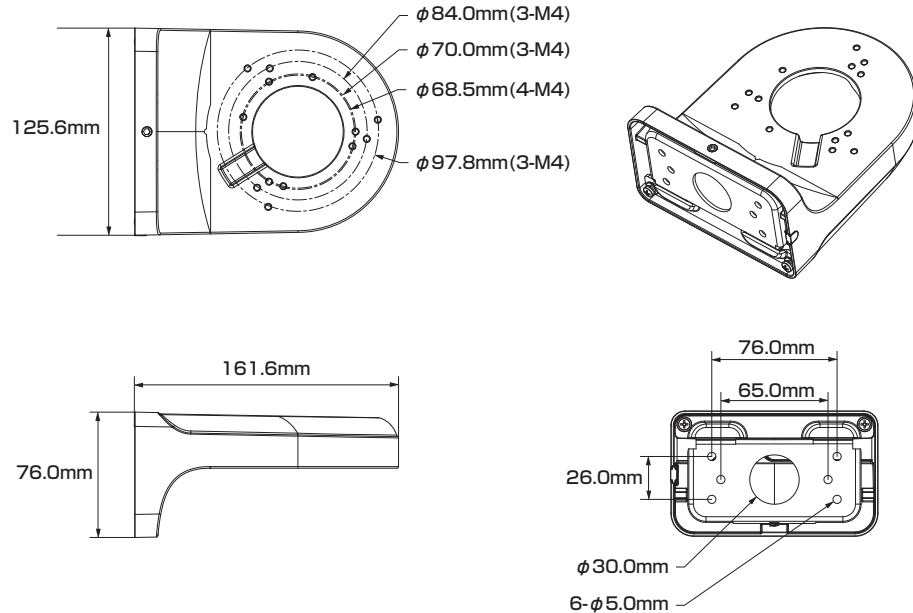

#### ■セット内容

- ウォールマウントブラケット本体 ×1
- レンチ ×1 ●M4ネジ ×4 ●ST4ネジ ×4
- プラスチックアンカー ×4

万が一、不足がございましたらお問い合わせ先までご連絡ください。

- この度は弊社製品をお買い上げいただき、誠に有り難う御座いました。本製品仕様書(保証書付き)は、大切に保管していただき、サポート依頼などにご活用ください。なお掲載されている本製品に関する仕様、デザイン、画像、イラストなどは予告なく変更される場合があります、実際の製品とは異なる場合がございます。予めご了承ください。
- 記載されている商標は各所有者に帰属いたします。

#### 寸法図

### 製品仕様

一般	材質	アルミニウム合金
	耐荷重	2.0 kg
	カラー	白
環境	動作環境	【温度】-40~60℃ 【湿度】90%以下
構造	寸法	【本体】161.6(長さ) × 125.6.0(幅) × 76.0(高さ) mm
	重量	【本体】0.49kg

○寸法・重量の数値は参考最大値です。目安としてご覧ください。