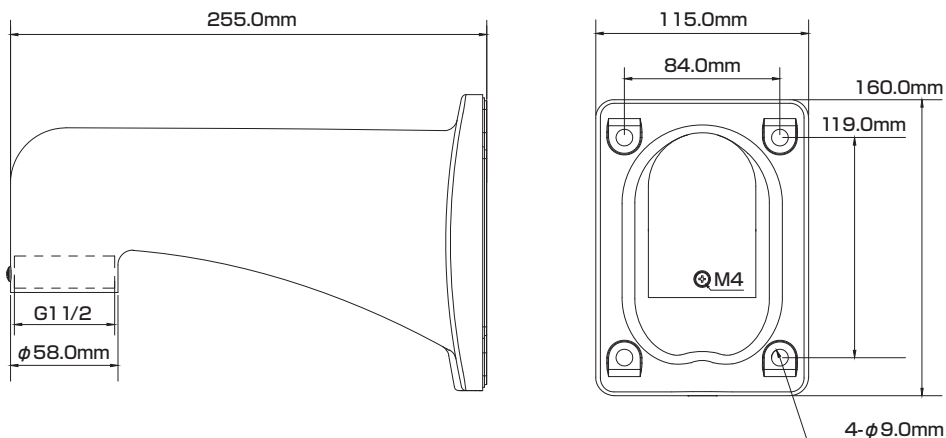

2024年2月 第1版

製品仕様書 保証書付き

■セット内容

- ウォールマウントブラケット本体 ×1
- レンチ ×1

万が一、不足がございましたらお問い合わせ先までご連絡ください。

- この度は弊社製品をお買い上げいただき、誠に有り難う御座いました。本製品仕様書(保証書付き)は、大切に保管していただき、サポート依頼などにご活用ください。なお掲載されている本製品に関する仕様、デザイン、画像、イラストなどは予告なく変更される場合があります、実際の製品とは異なる場合がございます。予めご了承ください。
- 記載されている商標は各所有者に帰属いたします。

⚠ ご使用上の注意 ⚠

- 本製品の分解、修理または改造は、火災や感電、故障の原因となりますのでお控えください。
- 電波状況や設置環境などによって発生する本体故障以外での不具合の対応は出来かねます。
- 異常(煙、異音、異臭など)が発生した場合は、すぐに電源プラグを抜き弊社サポートまでご連絡ください。
- 適切な施工・環境下以外でご使用の場合、製品の性能は保証いたしかねます。

寸法図

製品仕様

一般	材質	アルミニウム合金
	耐荷重	7.0 kg
	カラー	白
環境	動作環境	【温度】-40~60℃ 【湿度】90%以下
構造	寸法	【本体】115.0(幅) × 160.0(高さ) × 255.0(奥行) mm
	重量	【本体】0.66kg