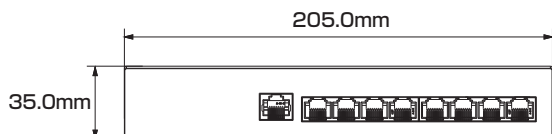

寸法図

主な機能

- IEEE802.3at規格およびIEEE802.3af規格をサポート
- 最大8台のカメラを接続可能

製品仕様

ハードウェア	イーサネットポート	10/100Mbps×1 10/100Mbps(PoE)×8
	電源	AC100~240V
	動作環境	【温度】-10 ~ 55℃ 【湿度】10 ~ 90%
パフォーマンス	スイッチング容量	1.80Gbps
	パケット転送速度	1.339Mpps
	パケットバッファメモリ	1Mビット
	MACテーブルサイズ	2K
	耐雷性	【コモンモード】2kV 【ディファレンシャルモード】1kV
PoE	規格	IEEE 802.3af, IEEE 802.3at
	消費電力	最大30W, 合計65W
構造	寸法	【本体】205.0(幅) × 35.0(高さ) × 115.0(奥行) mm
	重量	【本体】0.7 kg

○寸法・重量の数値は参考最大値です。目安としてご覧ください。

保証書

購入を証明する書類(納品書など)と本保証書を大切に保管してください。正常なご使用状態で製品が故障・破損したときは、保証書の記載に基づき無償で交換いたします。保証の適用は、本製品のみとさせていただきます。なお保証期間内外を問わず、データや周辺機器などの損傷・紛失については保証いたしかねます。

■下記の場合は保証期間内でも保証対象外となります。

- 購入を証明する書類(納品書など)と本保証書の提示がない場合
- 偶発事故、火災、地震、水害、落雷、その他の人災、天災、公害、塩害などの損傷、故障の場合
- ご購入後の輸送、落下、移動による物理損傷、製品耐久性を超えた場合
- 製品を取り付ける機器類の使用範囲を超える使用により生じた故障及び損傷
- 取り扱い上の誤り及び弊社サポートセンター以外で分解、修理や改造

保証期間

ご購入日より
日本国内にて **3年間**

メモ欄

※購入日や購入先、製品シリアルNo.など
ご確認ください

お問い合わせ

お問い合わせは、弊社ホームページのお問い合わせフォームより
ご連絡ください。(24時間受付)

※土日祝日、季節休暇および弊社休業日を除く5営業日以内にご連絡差し上げます。

<https://miraitech.co.jp/> 旭東みらい 検索