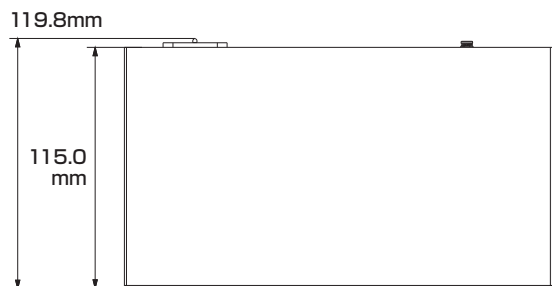

寸法図

主な機能

- IEEE802.3at規格およびIEEE802.3af規格をサポート
- 最大8台のカメラを接続可能

製品仕様

ハードウェア	イーサネットポート	10/100Mbps×1 10/100Mbps(PoE)×8
	電源	AC100~240V
	動作環境	【温度】-10 ~ 55℃ 【湿度】10 ~ 90%
パフォーマンス	スイッチング容量	1.80Gbps
	パケット転送速度	1.339Mpps
	パケットバッファメモリ	1Mビット
	MACテーブルサイズ	2K
	耐雷性	【コモンモード】2kV 【ディファレンシャルモード】1kV
PoE	規格	IEEE 802.3af, IEEE 802.3at
	消費電力	最大30W, 合計65W
構造	寸法	【本体】205.0(幅) × 35.0(高さ) × 115.0(奥行) mm
	重量	【本体】0.7 kg

○寸法・重量の数値は参考最大値です。目安としてご覧ください。

保証書

購入を証明する書類(納品書など)と本保証書を大切に保管してください。正常なご使用状態で製品が故障・破損したときは、保証書の記載に基づき無償で交換いたします。保証の適用は、本製品のみとさせていただきます。なお保証期間内外を問わず、データや周辺機器などの損傷・紛失については保証いたしかねます。

■下記の場合は保証期間内でも保証対象外となります。

- 購入を証明する書類(納品書など)と本保証書の提示がない場合
- 偶発事故、火災、地震、水害、落雷、その他の人災、天災、公害、塩害などの損傷、故障の場合
- ご購入後の輸送、落下、移動による物理損傷、製品耐久性を超えた場合
- 製品を取り付ける機器類の使用範囲を超える使用により生じた故障及び損傷
- 取り扱い上の誤り及び弊社サポートセンター以外で分解、修理や改造

保証期間

ご購入日より
日本国内にて **3年間**

メモ欄

※購入日や購入先、製品シリアルNo.など
ご確認ください

お問い合わせ

お問い合わせは、弊社ホームページのお問い合わせフォームより
ご連絡ください。(24時間受付)

※土日祝日、季節休暇および弊社休業日を除く5営業日以内にご連絡差し上げます。

<https://miraitech.co.jp/> 旭東みらい 検索