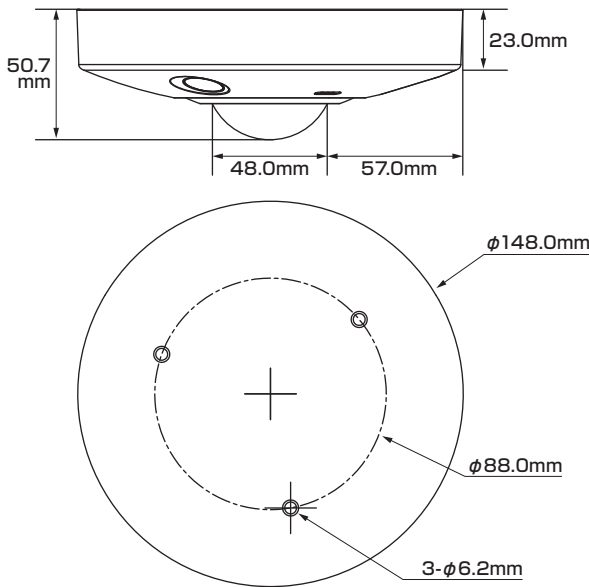

寸法図

主な機能

- **6Mp** 600万画素対応
  従来のカメラより高解像度の映像を実現
- **魚眼レンズ(全方位)**
  対象エリアを周囲360度全方位で監視・撮影可能な特殊レンズ
- **音声通話**
  マイクとスピーカーを使用して双方向通話が可能
- **ヒートマップ**
  群集密度と人々の出現確率を把握し表示
- **デイ&ナイト**
  明所はカラー、暗所は白黒撮影に自動切替で常時監視可能
- **防塵・防水**
  雨天の野外や砂塵・粉塵が舞う場所などでも使用可能
- **PoE 給電対応**
  LANケーブル1本で防犯カメラをカンタン導入
- **単焦点レンズ**
  焦点距離が固定されているシンプルレンズ
- **MIC** マイク機能対応
  マイクを使用してカメラ周辺の音声を収集可能
- **IVS** IVS
  境界線越え監視やエリア侵入監視などの機能をサポート
- **ICR機能**
  カラー撮影時に自然な色を再現
- **スマートIR**
  被写体に対し、赤外線的光量を自動調節して白とびを抑えます
- **耐衝撃**
  破壊行為に耐える安心構造
- **パワーサプライ**
  アダプターでも電源供給が可能

さらに詳しい製品仕様は、ウラ面をご覧ください。

保証書

購入を証明する書類(納品書など)と本保証書を大切に保管してください。正常なご使用状態で製品が故障・破損したときは、保証書の記載に基づき無償で交換いたします。

保証の適用は、本製品のみとさせていただきます。なお保証期間内外を問わず、データや周辺機器などの損傷・紛失については保証いたしかねます。

■下記の場合は保証期間内でも保証対象外となります。

- ●購入を証明する書類(納品書など)と本保証書の提示がない場合
- ●偶発事故、火災、地震、水害、落雷、その他の人災、天災、公害、塩害などの損傷、故障の場合
- ●ご購入後の輸送、落下、移動による物理損傷、製品耐久性を超えた場合
- ●製品を取り付ける機器類の使用範囲を超える使用により生じた故障及び損傷
- ●取り扱い上の誤り及び弊社サポートセンター以外で分解、修理や改造

保証期間

メモ欄

ご購入日より
日本国内にて

3年間

※ご購入日や購入先、製品シリアルNo.などご記入ください

この度は弊社製品をお買い上げいただき、誠に有り難う御座いました。

- ●本製品仕様書(保証書付き)は、大切に保管していただき、サポート依頼などにご活用ください。なお掲載されている本製品に関する仕様、デザイン、画像、イラストなどは予告なく変更される場合があり、実際の製品とは異なる場合がございます。予めご了承ください。
- ●記載されている商標は各所有者に帰属いたします。

お問い合わせ

お問い合わせは、弊社ホームページのお問い合わせフォームよりご連絡ください。(24時間受付)

※土日祝日、季節休暇および弊社休業日を除く5営業日以内にご連絡差し上げます。

<https://miraitech.co.jp/>

旭東みらい

検索

【販売元】株式会社 旭東みらいテクノロジー