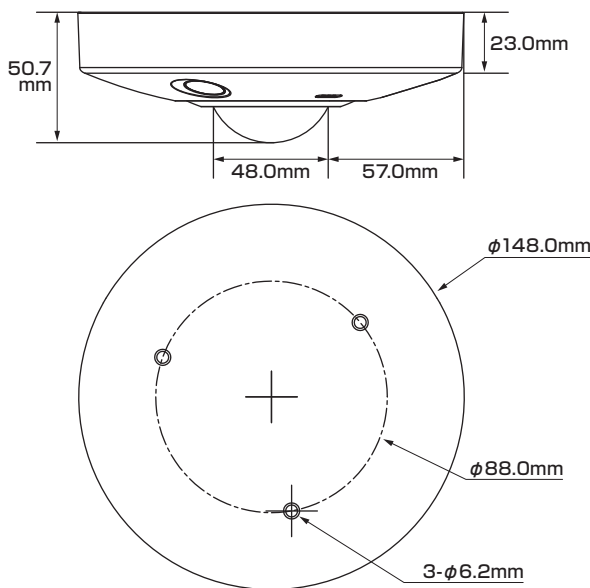

寸法図

主な機能

- **6Mp** 600万画素対応
  従来のカメラより高解像度の映像を実現
- **魚眼レンズ(全方位)**
  対象エリアを周囲360度全方位で監視・撮影可能な特殊レンズ
- **音声通話**
  マイクとスピーカーを使用して双方向通話が可能
- **ヒートマップ**
  群集密度と人々の出現確率を把握し表示
- **デイ&ナイト**
  明所はカラー、暗所は白黒撮影に自動切替で常時監視可能
- **防塵・防水**
  雨天の野外や砂塵・粉塵が舞う場所などでも使用可能
- **PoE 給電対応**
  LANケーブル1本で防犯カメラをカンタン導入
- **単焦点レンズ**
  焦点距離が固定されているシンプルレンズ
- **MIC** マイク機能対応
  マイクを使用してカメラ周辺の音声を収集可能
- **IVS**
  境界線越え監視やエリア侵入監視などの機能をサポート
- **ICR機能**
  カラー撮影時に自然な色を再現
- **スマートIR**
  被写体に対し、赤外線的光量を自動調節して白とびを抑えます
- **耐衝撃**
  破壊行為に耐える安心構造
- **パワーサプライ**
  アダプターでも電源供給が可能

さらに詳しい製品仕様は、ウラ面をご覧ください。

保証書

購入を証明する書類(納品書など)と本保証書を大切に保管してください。正常なご使用状態で製品が故障・破損したときは、保証書の記載に基づき無償で交換いたします。

保証の適用は、本製品のみとさせていただきます。なお保証期間内外を問わず、データや周辺機器などの損傷・紛失については保証いたしかねます。

■下記の場合は保証期間内でも保証対象外となります。

- ●購入を証明する書類(納品書など)と本保証書の提示がない場合
- ●偶発事故、火災、地震、水害、落雷、その他の人災、天災、公害、塩害などの損傷、故障の場合
- ●ご購入後の輸送、落下、移動による物理損傷、製品耐久性を超えた場合
- ●製品を取り付ける機器類の使用範囲を超える使用により生じた故障及び損傷
- ●取り扱い上の誤り及び弊社サポートセンター以外で分解、修理や改造

保証期間

メモ欄

ご購入日より
日本国内にて

3年間

※購入日や購入先、製品シリアルNo.などご記入ください

この度は弊社製品をお買い上げいただき、誠に有り難う御座いました。

- ●本製品仕様書(保証書付き)は、大切に保管していただき、サポート依頼などにご活用ください。なお掲載されている本製品に関する仕様、デザイン、画像、イラストなどは予告なく変更される場合があり、実際の製品とは異なる場合がございます。予めご了承ください。
- ●記載されている商標は各所有者に帰属いたします。

お問い合わせ先: