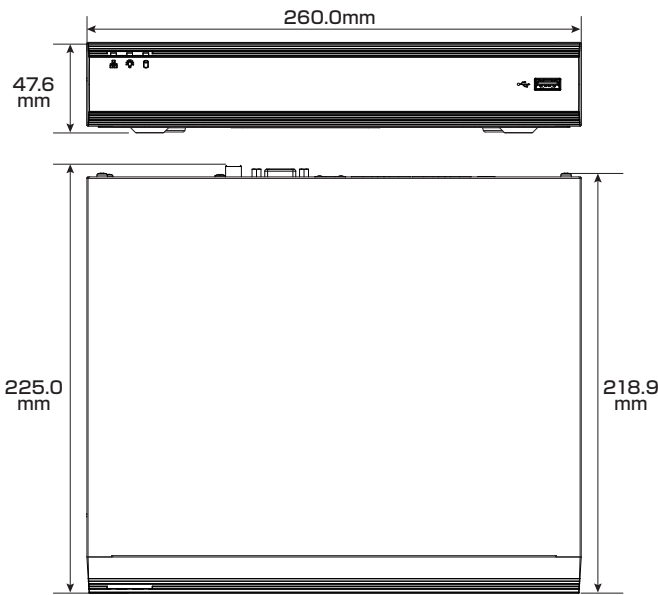

## ■セット内容

- レコーダー本体 ×1
- LANケーブル ×1
- ネジ ×4
- 電源アダプター ×1
- USBマウス ×1
- HDDデータケーブル ×2
- 滑り止めシール ×4
- 製品仕様書(本書) ×1

※万が一、不足がございましたらお問い合わせ先までご連絡ください。

## 寸法図