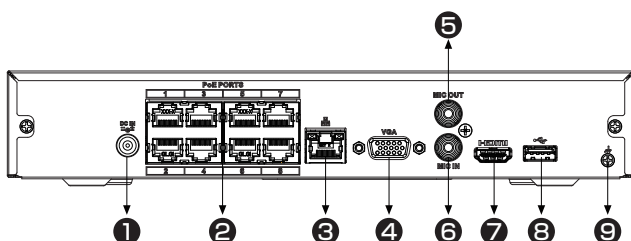

※VGAとHDMIの同時/異種ビデオソース出力は設定可能です。

背面パネルインターフェース

1	電源入力	6	オーディオ入力、RCA コネクタ
2	PoEポート	7	HDMIポート
3	ネットワークポート	8	USBポート
4	VGAポート	9	グラウンド
5	オーディオ出力、RCA コネクタ