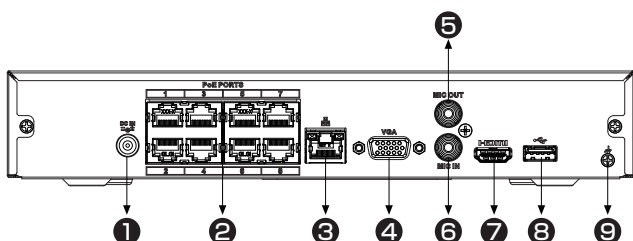

※VGAとHDMIの同時/異種ビデオソース出力は設定可能です。

背面パネルインターフェース

1	電源入力	6	オーディオ入力、RCA コネクタ
2	PoEポート	7	HDMIポート
3	ネットワークポート	8	USBポート
4	VGAポート	9	グラウンド
5	オーディオ出力、RCA コネクタ