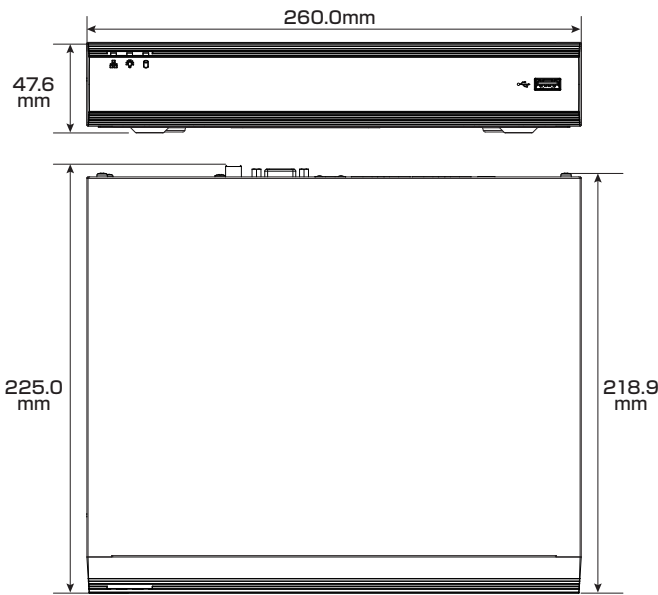

寸法図

主な機能

- **4K対応**
  4K(約800万画素)映像の出力に対応
- **H.265+/H.264+**
  スマートコーデック
  高いエンコーディング効率実現、ストレージ・送信コストを削減
- **SMD Plus**
  人間と車両の形を分析し誤報を低減
- **顔認識**
  顔の特徴を抽出しデータベースと比較して認識
- **顔検出サポート**
  顔の検出、追跡、最適化、キャプチャ出力をサポート
- **境界保護**
  範囲内に人または車両が通過した時に警告
- **遠隔監視**
  スマホやパソコンからアプリで遠隔監視が可能
- **PoE 給電対応**
  LANケーブル1本で防犯カメラをカンタン導入
- **保存容量増量可能**
  HDD交換・増設で保存最大容量を増量可能

- ●【NVRによるAI】1チャンネルの顔検出と認識、2チャンネルの境界保護、最大10の顔データベースと20,000の顔画像、4チャンネルSMDプラス
- ●【カメラによるAI】顔の検出と認識、境界保護、SMDプラス、人数カウント、ステレオ分析、ヒートマップ対応

さらに詳しい製品仕様は、ウラ面をご覧ください。

保証書

購入を証明する書類(納品書など)と本保証書を大切に保管してください。正常なご使用状態で製品が故障・破損したときは、保証書の記載に基づき無償で交換いたします。

保証の適用は、本製品のみとさせていただきます。なお保証期間内外を問わず、データや周辺機器などの損傷・紛失については保証いたしかねます。

■下記の場合は保証期間内でも保証対象外となります。

- ●購入を証明する書類(納品書など)と本保証書の提示がない場合
- ●偶発事故、火災、地震、水害、落雷、その他の人災、天災、公害、塩害などの損傷、故障の場合
- ●ご購入後の輸送、落下、移動による物理損傷、製品耐久性を超えた場合
- ●製品を取り付ける機器類の使用範囲を超える使用により生じた故障及び損傷
- ●取り扱い上の誤り及び弊社サポートセンター以外で分解、修理や改造

保証期間

メモ欄

ご購入日より
日本国内にて

3年間

※ご購入日や購入先、製品シリアルNo.などご記入ください

この度は弊社製品をお買い上げいただき、誠に有り難う御座いました。

- ●本製品仕様書(保証書付き)は、大切に保管していただき、サポート依頼などにご活用ください。なお掲載されている本製品に関する仕様、デザイン、画像、イラストなどは予告なく変更される場合があり、実際の製品とは異なる場合がございます。予めご了承ください。
- ●記載されている商標は各所有者に帰属いたします。

お問い合わせ

お問い合わせは、弊社ホームページのお問い合わせフォームよりご連絡ください。(24時間受付)

※土日祝日、季節休暇および弊社休業日を除く5営業日以内にご連絡差し上げます。

<https://miraitech.co.jp/>

旭東みらい

検索

【販売元】株式会社 旭東みらいテクノロジー