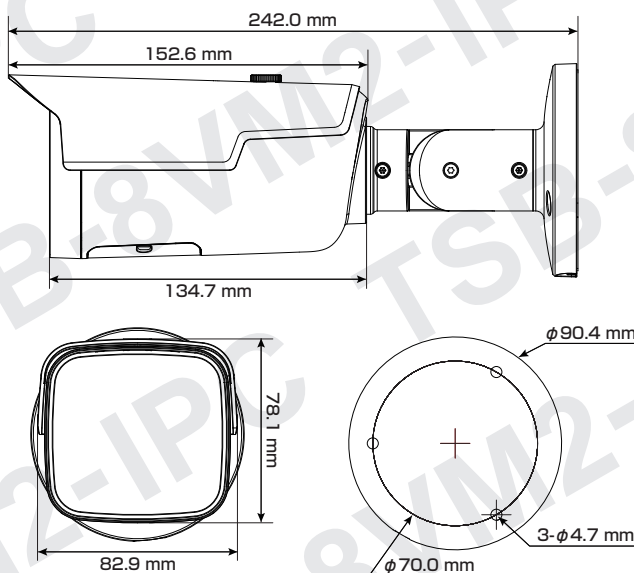

寸法図

主な機能

- **8Mp** 800万画素対応
  従来のカメラより
  高精細な映像を実現
- **MIC** マイク機能対応
  マイクを使用してカメラ周辺の
  音声を収集可能
- **H.265+
  H.264+** スマートコーデック
  高いエンコーディング効率実現、
  ストレージ・送信コストを削減
- **Smart Illumination** スマートイルミネーション
  被写体に対し、光量を自動調節して
  白とびを抑えます
- **NR** ノイズリダクション
  ノイズを減らし映像の質を向上・
  データのスリム化
- **防塵・防水**
  雨天の野外や砂塵・粉塵が舞う
  場所などでも使用可能
- **Power Supply** パワーサプライ
  アダプターでも
  電源供給が可能
- **Motorized** バリフォーカルレンズ(電動)
  管理画面から撮影範囲とズーム率を
  電動で設定可能
- **IVS** IVS
  境界線越え監視やエリア侵入監視などの
  機能をサポート
- **Day&Night** デイ&ナイト
  明所はカラー、暗所は白黒撮影に
  自動切替で常時監視可能
- **ICR** ICR機能
  カラー撮影時に自然な色を
  再現
- **WDR** ワイドダイナミックレンジ
  明るい場所・暗い場所共に
  自然な状態でクッキリ撮影
- **PoE** PoE 給電対応
  LANケーブル1本で
  防犯カメラをカンタン導入

さらに詳しい製品仕様は、ウラ面をご覧ください。

保証書

購入を証明する書類(納品書など)と本保証書を大切に保管してください。正常なご使用状態で製品が故障・破損したときは、保証書の記載に基づき無償で交換いたします。

保証の適用は、本製品のみとさせていただきます。なお保証期間内外を問わず、データや周辺機器などの損傷・紛失については保証いたしかねます。

■下記の場合は保証期間内でも保証対象外となります。

- ●購入を証明する書類(納品書など)と本保証書の提示がない場合
- ●偶発事故、火災、地震、水害、落雷、その他の人災、天災、公害、塩害などの損傷、故障の場合
- ●ご購入後の輸送、落下、移動による物理損傷、製品耐久性を超えた場合
- ●製品を取り付ける機器類の使用範囲を超える使用により生じた故障及び損傷
- ●取り扱い上の誤り及び弊社サポートセンター以外で分解、修理や改造

保証期間

メモ欄

ご購入日より
日本国内にて

3年間

※ご購入日や購入先、製品シリアルNo.などご記入ください

この度は弊社製品をお買い上げいただき、誠に有り難う御座いました。

- ●本製品仕様書(保証書付き)は、大切に保管していただき、サポート依頼などにご活用ください。なお掲載されている本製品に関する仕様、デザイン、画像、イラストなどは予告なく変更される場合があり、実際の製品とは異なる場合がございます。予めご了承ください。
- ●記載されている商標は各所有者に帰属いたします。

お問い合わせ

お問い合わせは、弊社ホームページのお問い合わせフォームよりご連絡ください。(24時間受付)

※土日祝日、季節休暇および弊社休業日を除く5営業日以内にご連絡差し上げます。

<https://miraitech.co.jp/>

旭東みらい

検索

【販売元】株式会社 旭東みらいテクノロジー