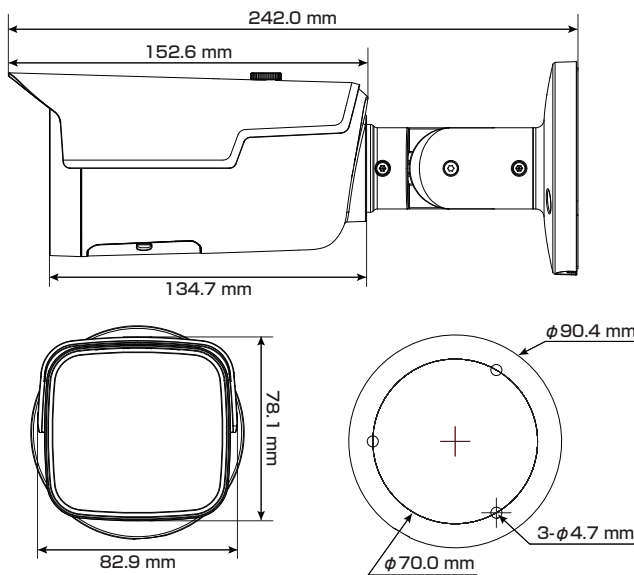

寸法図

主な機能

- **8Mp** 800万画素対応
  従来のカメラより高解像度の映像を実現
- **MIC** マイク機能対応
  マイクを使用してカメラ周辺の音声を収集可能
- **H.265+/H.264+** スマートコーデック
  高いエンコーディング効率実現、ストレージ・送信コストを削減
- **Smart Illumination** スマートイルミネーション
  被写体に対し、光量を自動調節して白とびを抑えます
- **NR** ノイズリダクション
  ノイズを減らし映像の質を向上・データのスリム化
- **防塵・防水**
  雨天の野外や砂塵・粉塵が舞う場所などでも使用可能
- **Power Supply** パワーサプライ
  アダプターでも電源供給が可能
- **Motorized** バリフォーカルレンズ(電動)
  管理画面から撮影範囲とズーム率を電動で設定可能
- **IVS** 境界線越え監視やエリア侵入監視などの機能をサポート
- **Day&Night** デイ&ナイト
  明所はカラー、暗所は白黒撮影に自動切替で常時監視可能
- **ICR機能** ICR機能
  カラー撮影時に自然な色を再現
- **WDR** ワイドダイナミックレンジ
  明るい場所・暗い場所共に自然な状態でクッキリ撮影
- **PoE** PoE給電対応
  LANケーブル1本で防犯カメラをカンタン導入

さらに詳しい製品仕様は、ウラ面をご覧ください。

保証書

購入を証明する書類(納品書など)と本保証書を大切に保管してください。正常なご使用状態で製品が故障・破損したときは、保証書の記載に基づき無償で交換いたします。

保証の適用は、本製品のみとさせていただきます。なお保証期間内外を問わず、データや周辺機器などの損傷・紛失については保証いたしかねます。

■下記の場合は保証期間内でも保証対象外となります。

- ●購入を証明する書類(納品書など)と本保証書の提示がない場合
- ●偶発事故、火災、地震、水害、落雷、その他の人災、天災、公害、塩害などの損傷、故障の場合
- ●ご購入後の輸送、落下、移動による物理損傷、製品耐久性を超えた場合
- ●製品を取り付ける機器類の使用範囲を超える使用により生じた故障及び損傷
- ●取り扱い上の誤り及び弊社サポートセンター以外で分解、修理や改造

保証期間

メモ欄

ご購入日より
日本国内にて

3年間

※購入日や購入先、製品シリアルNo.などご記入ください

この度は弊社製品をお買い上げいただき、誠に有り難う御座いました。

- ●本製品仕様書(保証書付き)は、大切に保管していただき、サポート依頼などにご活用ください。なお掲載されている本製品に関する仕様、デザイン、画像、イラストなどは予告なく変更される場合があり、実際の製品とは異なる場合がございます。予めご了承ください。
- ●記載されている商標は各所有者に帰属いたします。

お問い合わせ

お問い合わせは、弊社ホームページのお問い合わせフォームよりご連絡ください。(24時間受付)

※土日祝日、季節休暇および弊社休業日を除く5営業日以内にご連絡差し上げます。

<https://miraitech.co.jp/>

旭東みらい

検索

【販売元】株式会社 旭東みらいテクノロジー