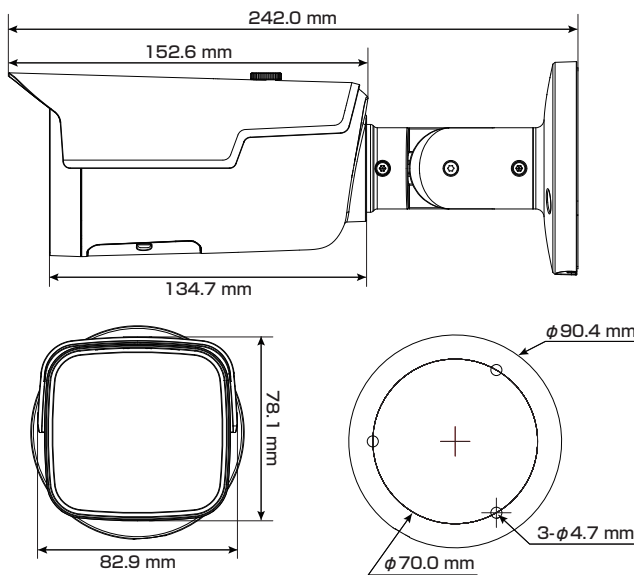

寸法図

主な機能

- **8Mp** 800万画素対応
  従来のカメラより
  高精細な映像を実現
- **MIC** マイク機能対応
  マイクを使用してカメラ周辺の
  音声を収集可能
- **H.265+
  H.264+** スマートコーデック
  高いエンコーディング効率実現、
  ストレージ・送信コストを削減
- **Smart Illumination** スマートイルミネーション
  被写体に対し、光量を自動調節して
  白とびを抑えます
- **NR** ノイズリダクション
  ノイズを減らし映像の質を向上・
  データのスリム化
- **防塵・防水**
  雨天の野外や砂塵・粉塵が舞う
  場所などでも使用可能
- **Power Supply** パワーサプライ
  アダプターでも
  電源供給が可能
- **Motorized** バリフォーカルレンズ(電動)
  管理画面から撮影範囲とズーム率を
  電動で設定可能
- **IVS** IVS
  境界線越え監視やエリア侵入監視などの
  機能をサポート
- **Day&Night** デイ&ナイト
  明所はカラー、暗所は白黒撮影に
  自動切替で常時監視可能
- **ICR** ICR機能
  カラー撮影時に自然な色を
  再現
- **WDR** ワイドダイナミックレンジ
  明るい場所・暗い場所共に
  自然な状態でクッキリ撮影
- **PoE** PoE給電対応
  LANケーブル1本で
  防犯カメラをカンタン導入

さらに詳しい製品仕様は、ウラ面をご覧ください。

保証書

購入を証明する書類(納品書など)と本保証書を大切に保管してください。正常なご使用状態で製品が故障・破損したときは、保証書の記載に基づき無償で交換いたします。

保証の適用は、本製品のみとさせていただきます。なお保証期間内外を問わず、データや周辺機器などの損傷・紛失については保証いたしかねます。

■下記の場合は保証期間内でも保証対象外となります。

- ●購入を証明する書類(納品書など)と本保証書の提示がない場合
- ●偶発事故、火災、地震、水害、落雷、その他の人災、天災、公害、塩害などの損傷、故障の場合
- ●ご購入後の輸送、落下、移動による物理損傷、製品耐久性を超えた場合
- ●製品を取り付ける機器類の使用範囲を超える使用により生じた故障及び損傷
- ●取り扱い上の誤り及び弊社サポートセンター以外で分解、修理や改造

保証期間

メモ欄

ご購入日より
日本国内にて

3年間

※ご購入日や購入先、製品シリアルNo.などご記入ください

この度は弊社製品をお買い上げいただき、誠に有り難う御座いました。

- ●本製品仕様書(保証書付き)は、大切に保管していただき、サポート依頼などにご活用ください。なお掲載されている本製品に関する仕様、デザイン、画像、イラストなどは予告なく変更される場合があり、実際の製品とは異なる場合がございます。予めご了承ください。
- ●記載されている商標は各所有者に帰属いたします。

お問い合わせ先: