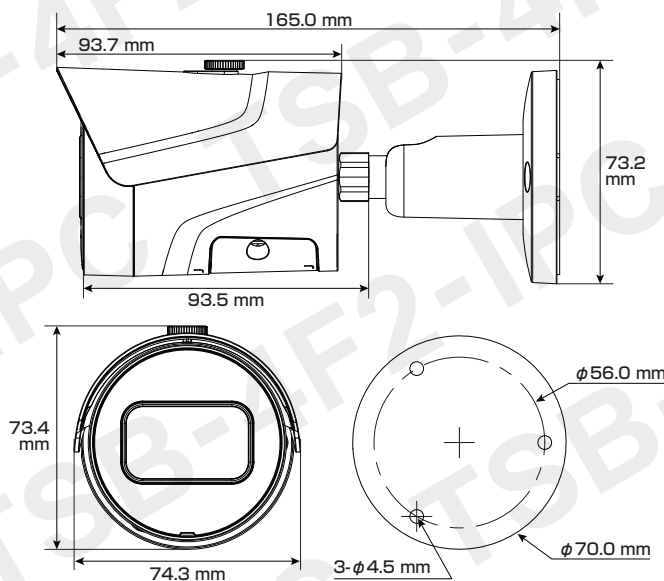

Model: **TSB-4F2-IPC**

B-78 400万画素 バレット型 ネットワークカメラ

製品仕様書 保証書付き

2023年11月 第1版

■セット内容

- カメラ本体 × 1
- 防水・防塵コネクタセット × 1
- ネジ × 4
- 製品仕様書(本書) × 1
- アンカー × 4

※万が一、不足がございましたらお問い合わせ先までご連絡ください。

⚠ ご使用上の注意 ⚠

寸法図

主な機能

- 4Mp** 400万画素対応
従来のカメラより
高精細な映像を実現
- MIC** マイク機能対応
マイクを使用してカメラ周辺の
音声を収集可能
- H.265+
H.264+** スマートコーデック
高いエンコーディング効率実現、
ストレージ・送信コストを削減
- ICR** ICR機能
カラー撮影時に自然な色を
再現
- WDR** ワイドダイナミックレンジ
明るい場所・暗い場所に共に
自然な状態でクッキリ撮影
- PoE** PoE 給電対応
LANケーブル1本で
防犯カメラをカンタン導入
- 単焦点レンズ**
焦点距離が固定されている
シンプルなレンズ
- IVS** IVS
境界線越え監視やエリア侵入監視などの
機能をサポート
- デイ&ナイト**
明所はカラー、暗所は白黒撮影に
自動切替で常時監視可能
- NR** ノイズリダクション
ノイズを減らし映像の質を向上・
データのスリム化
- 防塵・防水**
雨天の野外や砂塵・粉塵が舞う
場所などでも使用可能
- パワーサプライ**
アダプターでも
電源供給が可能