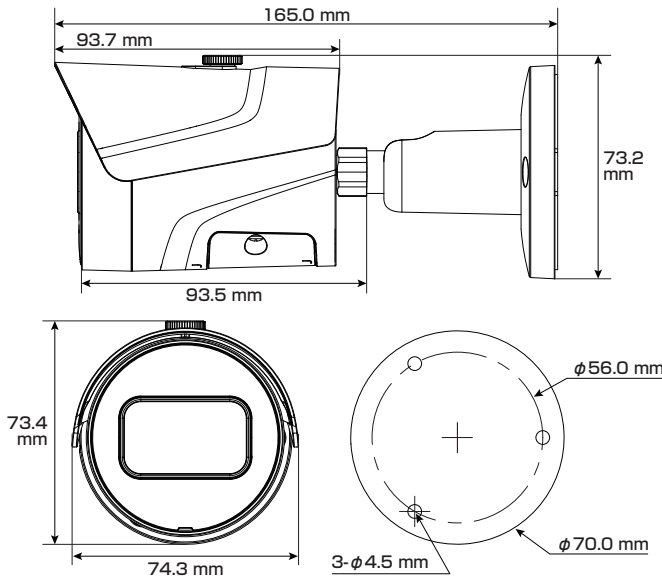

Model: **TSB-4F2-IPC**

B-78 400万画素 バレット型 ネットワークカメラ

製品仕様書 保証書付き

2023年11月 第1版

■セット内容

- カメラ本体 × 1
- 防水・防塵コネクタセット × 1
- ネジ × 4
- 製品仕様書(本書) × 1
- アンカー × 4

※万が一、不足がございましたらお問い合わせ先までご連絡ください。

⚠ ご使用上の注意 ⚠

寸法図

主な機能

- 4Mp** 400万画素対応
従来のカメラより
高精細な映像を実現
- MIC** マイク機能対応
マイクを使用してカメラ周辺の
音声を収集可能
- H.265+
H.264+** スマートコーデック
高いエンコーディング効率実現、
ストレージ・送信コストを削減
- ICR機能**
カラー撮影時に自然な色を
再現
- WDR** ワイドダイナミックレンジ
明るい場所・暗い場所共に
自然な状態でクッキリ撮影
- PoE** PoE 給電対応
LANケーブル1本で
防犯カメラをカンタン導入
- 単焦点レンズ**
焦点距離が固定されている
シンプルなレンズ
- IVS** 境界線越え監視やエリア侵入監視などの
機能をサポート
- デイ&ナイト**
明所はカラー、暗所は白黒撮影に
自動切替で常時監視可能
- NR** ノイズリダクション
ノイズを減らし映像の質を向上、
データのスリム化
- 防塵・防水**
雨天の野外や砂塵・粉塵が舞う
場所などでも使用可能
- 電源アダプター**
アダプターでも
電源供給が可能