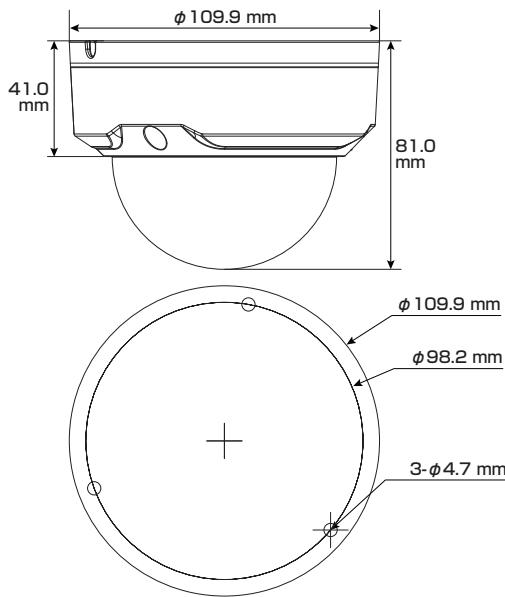

寸法図

主な機能

- **2Mp** 200万画素対応
  従来のカメラより高解像度の映像を実現
- **MIC** マイク機能対応
  マイクを使用してカメラ周辺の音声を収集可能
- **H.265+ H.264+** スマートコーデック
  高いエンコーディング効率実現、ストレージ・送信コストを削減
- **Smart Illumination** スマートイルミネーション
  被写体に対し、光量を自動調節して白とびを抑えます
- **NR** ノイズリダクション
  ノイズを減らし映像の質を向上・データのスリム化
- **防塵・防水**
  雨天の野外や砂塵・粉塵が舞う場所などでも使用可能
- **PoE** PoE給電対応
  LANケーブル1本で防犯カメラをカンタン導入
- **単焦点レンズ**
  焦点距離が固定されているシンプルなレンズ
- **IVS**
  境界線越え監視やエリア侵入監視などの機能をサポート
- **デイ&ナイト**
  明所はカラー、暗所は白黒撮影に自動切替で常時監視可能
- **ICR機能**
  カラー撮影時に自然な色を再現
- **WDR** ワイドダイナミックレンジ
  明るい場所・暗い場所共に自然な状態でクッキリ撮影
- **耐衝撃**
  破壊行為に耐える安心構造
- **パワーサプライ**
  アダプターでも電源供給が可能

さらに詳しい製品仕様は、ウラ面をご覧ください。

保証書

購入を証明する書類(納品書など)と本保証書を大切に保管してください。正常なご使用状態で製品が故障・破損したときは、保証書の記載に基づき無償で交換いたします。

保証の適用は、本製品のみとさせていただきます。なお保証期間内外を問わず、データや周辺機器などの損傷・紛失については保証いたしかねます。

■下記の場合は保証期間内でも保証対象外となります。

- ●購入を証明する書類(納品書など)と本保証書の提示がない場合
- ●偶発事故、火災、地震、水害、落雷、その他の人災、天災、公害、塩害などの損傷、故障の場合
- ●ご購入後の輸送、落下、移動による物理損傷、製品耐久性を超えた場合
- ●製品を取り付ける機器類の使用範囲を超える使用により生じた故障及び損傷
- ●取り扱い上の誤り及び弊社サポートセンター以外で分解、修理や改造

保証期間

メモ欄

ご購入日より
日本国内にて

3年間

※ご購入日や購入先、製品シリアルNo.などご記入ください

この度は弊社製品をお買い上げいただき、誠に有り難う御座いました。

- ●本製品仕様書(保証書付き)は、大切に保管していただき、サポート依頼などにご活用ください。なお掲載されている本製品に関する仕様、デザイン、画像、イラストなどは予告なく変更される場合があり、実際の製品とは異なる場合がございます。予めご了承ください。
- ●記載されている商標は各所有者に帰属いたします。

お問い合わせ

お問い合わせは、弊社ホームページのお問い合わせフォームよりご連絡ください。(24時間受付)

※土日祝日、季節休暇および弊社休業日を除く5営業日以内にご連絡差し上げます。

<https://miraitech.co.jp/>

旭東みらい

検索

【販売元】株式会社 旭東みらいテクノロジー