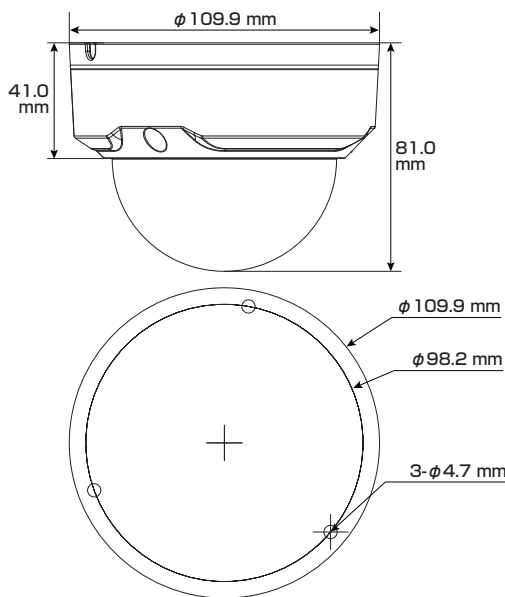

### ■セット内容

- カメラ本体 × 1
- 防水・防塵コネクタセット × 1
- ネジ × 4
- ドリル位置確認シール × 1
- アンカー × 4
- 製品仕様書(本書) × 1
- レンチ × 1

※万が一、不足がございましたらお問い合わせ先までご連絡ください。

### 寸法図