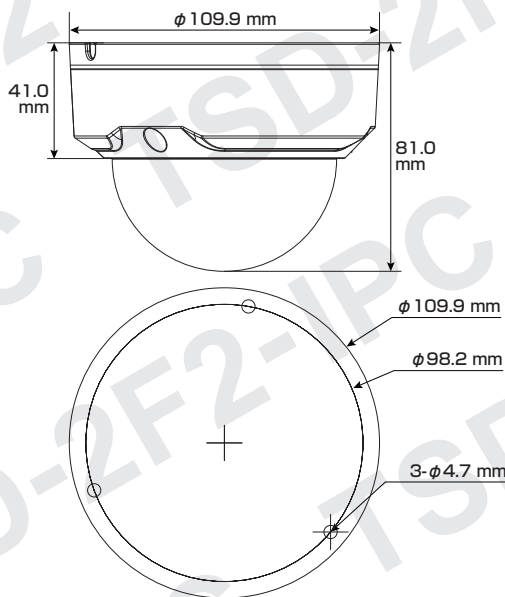

屋内外
兼用

Model: TSD-2F2-IPC

B-79 200万画素 ドーム型 ネットワークカメラ

製品仕様書 保証書付き

2023年11月 第1版

■セット内容

- カメラ本体 × 1
- 防水・防塵コネクタセット × 1
- ネジ × 4
- ドリル位置確認シール × 1
- アンカー × 4
- 製品仕様書(本書) × 1
- レンチ × 1

※万が一、不足がございましたらお問い合わせ先までご連絡ください。

寸法図

主な機能

- 2Mp** 200万画素対応
従来のカメラより
高精細な映像を実現
- MIC** マイク機能対応
マイクを使用してカメラ周辺の
音声を収集可能
- H.265+
H.264+** スマートコーデック
高いエンコーディング効率実現、
ストレージ・送信コストを削減
- スマートイルミネーション**
被写体に対し、光量を自動調節して
白とびを抑えます
- NR** ノイズリダクション
ノイズを減らし映像の質を向上・
データのスリム化
- 防塵・防水**
雨天の野外や砂塵・粉塵が舞う
場所などでも使用可能
- PoE給電対応**
LANケーブル1本で
防犯カメラをカンタン導入
- 単焦点レンズ**
焦点距離が固定されている
シンプルなレンズ
- IVS**
境界線越え監視やエリア侵入監視などの
機能をサポート
- デイ&ナイト**
明所はカラー、暗所は白黒撮影に
自動切替で常時監視可能
- ICR機能**
カラー撮影時に自然な色を
再現
- WDR** ワイドダイナミックレンジ
明るい場所・暗い場所共に
自然な状態でクッキリ撮影
- 耐衝撃**
破壊行為に耐える安心構造
- パワーサプライ**
アダプターでも
電源供給が可能