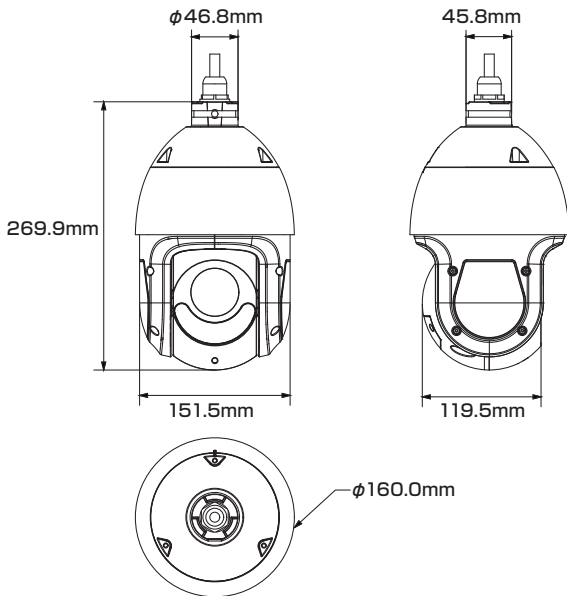

寸法図

主な機能

- **4Mp** 400万画素対応
  従来のカメラより
  高精細な映像を実現
- **LED IR** スマートデュアルイルミネーション
  必要に応じ赤外線撮影モードと
  フルカラー撮影モードを自動切替
- **音声通話** 音声通話
  マイクとスピーカーを使用して
  双方向通話が可能
- **IVS** IVS
  境界線越え監視やエリア侵入監視などの
  機能をサポート
- **ICR** ICR機能
  カラー撮影時に自然な色を
  再現
- **NR** ノイズリダクション
  ノイズを減らし映像の質を向上・
  データのスリム化
- **防塵・防水** 防塵・防水
  雨天の野外や砂塵・粉塵が舞う
  場所などでも使用可能
- **パワーサプライ** パワーサプライ
  アダプターでも
  電源供給が可能
- **Optical** 光学ズームレンズ
  用途に合わせて撮影範囲と
  ズーム率を設定可能
- **MIC** マイク機能対応
  マイクを使用してカメラ周辺の
  音声を収集可能
- **4.0** SMD 4.0
  人間と車両の形を分析し誤報を低減
  (検出の距離が長く、精度が高い)
- **顔検出サポート** 顔検出サポート
  顔の検出、追跡、最適化、
  キャプチャ出力をサポート
- **WDR** ワイドダイナミックレンジ
  明るい場所・暗い場所共に
  自然な状態でクッキリ撮影
- **デイ&ナイト** デイ&ナイト
  明所はカラー、暗所は白黒撮影に
  自動切替で常時監視可能
- **PoE** PoE 給電対応
  LANケーブル1本で
  防犯カメラをカンタン導入

さらに詳しい製品仕様は、ウラ面をご覧ください。

保証書

購入を証明する書類(納品書など)と本保証書を大切に保管してください。正常なご使用状態で製品が故障・破損したときは、保証書の記載に基づき無償で交換いたします。

保証の適用は、本製品のみとさせていただきます。なお保証期間内外を問わず、データや周辺機器などの損傷・紛失については保証いたしかねます。

■下記の場合は保証期間内でも保証対象外となります。

- ●購入を証明する書類(納品書など)と本保証書の提示がない場合
- ●偶発事故、火災、地震、水害、落雷、その他の人災、天災、公害、塩害などの損傷、故障の場合
- ●ご購入後の輸送、落下、移動による物理損傷、製品耐久性を超えた場合
- ●製品を取り付ける機器類の使用範囲を超える使用により生じた故障及び損傷
- ●取り扱い上の誤り及び弊社サポートセンター以外で分解、修理や改造

保証期間

メモ欄

ご購入日より
日本国内にて

3年間

※ご購入日や購入先、製品シリアルNo.などご記入ください

この度は弊社製品をお買い上げいただき、誠に有り難う御座いました。

- ●本製品仕様書(保証書付き)は、大切に保管していただき、サポート依頼などにご活用ください。なお掲載されている本製品に関する仕様、デザイン、画像、イラストなどは予告なく変更される場合があり、実際の製品とは異なる場合がございます。予めご了承ください。
- ●記載されている商標は各所有者に帰属いたします。

お問い合わせ

お問い合わせは、弊社ホームページのお問い合わせフォームよりご連絡ください。(24時間受付)

※土日祝日、季節休暇および弊社休業日を除く5営業日以内にご連絡差し上げます。

<https://miraitech.co.jp/>

旭東みらい

検索

【販売元】株式会社 旭東みらいテクノロジー