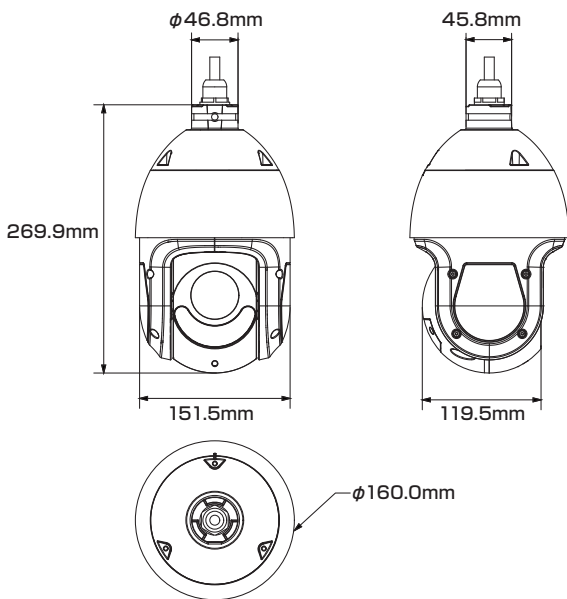

寸法図

主な機能

- **4Mp** 400万画素対応
  従来のカメラより
  高精細な映像を実現
- **LED IR** スマートデュアルイルミネーション
  必要に応じ赤外線撮影モードと
  フルカラー撮影モードを自動切替
- **音声通話** 音声通話
  マイクとスピーカーを使用して
  双方向通話が可能
- **IVS** IVS
  境界線越え監視やエリア侵入監視などの
  機能をサポート
- **ICR機能** ICR機能
  カラー撮影時に自然な色を
  再現
- **NR** ノイズリダクション
  ノイズを減らし映像の質を向上・
  データのスリム化
- **防塵・防水** 防塵・防水
  雨天の野外や砂塵・粉塵が舞う
  場所などでも使用可能
- **パワーサプライ** パワーサプライ
  アダプターでも
  電源供給が可能
- **Optical** 光学ズームレンズ
  用途に合わせて撮影範囲と
  ズーム率を設定可能
- **MIC** マイク機能対応
  マイクを使用してカメラ周辺の
  音声を収集可能
- **4.0** SMD 4.0
  人間と車両の形を分析し誤報を低減
  (検出の距離が長く、精度が高い)
- **顔検出サポート** 顔検出サポート
  顔の検出、追跡、最適化、
  キャプチャ出力をサポート
- **WDR** ワイドダイナミックレンジ
  明るい場所・暗い場所共に
  自然な状態でクッキリ撮影
- **Day&Night** デイ&ナイト
  明所はカラー、暗所は白黒撮影に
  自動切替で常時監視可能
- **PoE** PoE給電対応
  LANケーブル1本で
  防犯カメラをカンタン導入

さらに詳しい製品仕様は、ウラ面をご覧ください。

保証書

購入を証明する書類(納品書など)と本保証書を大切に保管してください。正常なご使用状態で製品が故障・破損したときは、保証書の記載に基づき無償で交換いたします。

保証の適用は、本製品のみとさせていただきます。なお保証期間内外を問わず、データや周辺機器などの損傷・紛失については保証いたしかねます。

■下記の場合は保証期間内でも保証対象外となります。

- ●購入を証明する書類(納品書など)と本保証書の提示がない場合
- ●偶発事故、火災、地震、水害、落雷、その他の人災、天災、公害、塩害などの損傷、故障の場合
- ●ご購入後の輸送、落下、移動による物理損傷、製品耐久性を超えた場合
- ●製品を取り付ける機器類の使用範囲を超える使用により生じた故障及び損傷
- ●取り扱い上の誤り及び弊社サポートセンター以外で分解、修理や改造

保証期間

メモ欄

ご購入日より
日本国内にて

3年間

※ご購入日や購入先、製品シリアルNo.などご記入ください

この度は弊社製品をお買い上げいただき、誠に有り難う御座いました。

- ●本製品仕様書(保証書付き)は、大切に保管していただき、サポート依頼などにご活用ください。なお掲載されている本製品に関する仕様、デザイン、画像、イラストなどは予告なく変更される場合があり、実際の製品とは異なる場合がございます。予めご了承ください。
- ●記載されている商標は各所有者に帰属いたします。

お問い合わせ先: