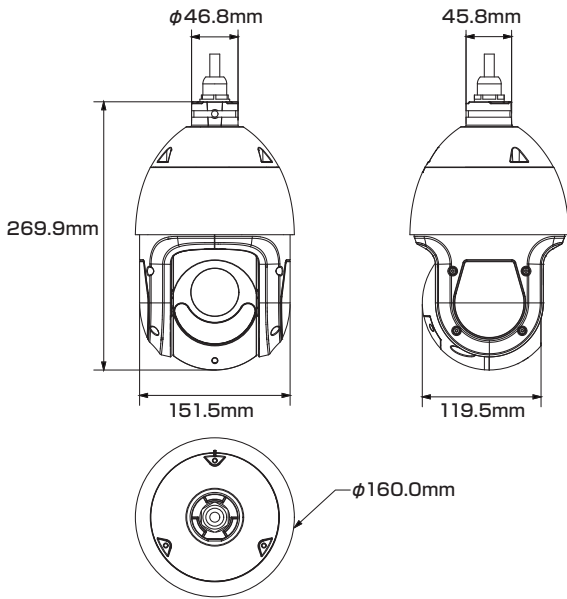

## ■セット内容

- カメラ本体 ×1
- カラビナフック ×2
- ネジ ×3
- レンチ ×1
- ブラケット ×1
- 防水・防塵コネクタセット ×1
- マウントゴム ×2
- 製品仕様書(本書) ×1

※万が一、不足がございましたらお問い合わせ先までご連絡ください。

## 寸法図