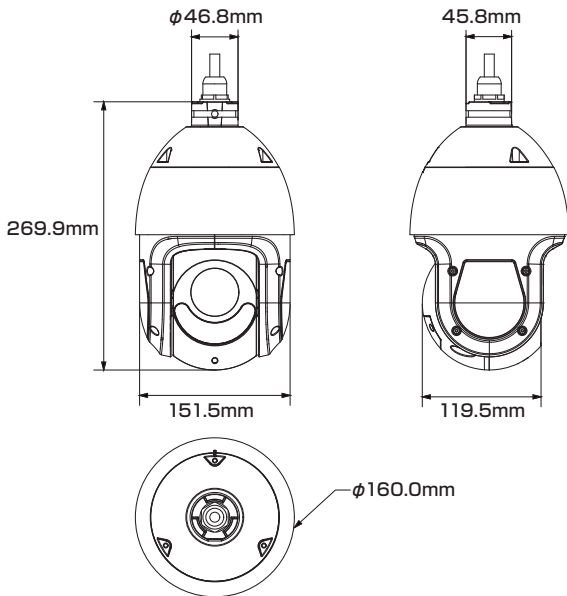

寸法図

主な機能

- **4Mp** 400万画素対応
  従来のカメラより
  高精細な映像を実現
- **LED IR** スマートデュアルイルミネーション
  必要に応じ赤外線撮影モードと
  フルカラー撮影モードを自動切替
- **音声通話** 音声通話
  マイクとスピーカーを使用して
  双方向通話が可能
- **IVS** IVS
  境界線越え監視やエリア侵入監視などの
  機能をサポート
- **ICR** ICR機能
  カラー撮影時に自然な色を
  再現
- **NR** ノイズリダクション
  ノイズを減らし映像の質を向上・
  データのスリム化
- **防塵・防水** 防塵・防水
  雨天の野外や砂塵・粉塵が舞う
  場所などでも使用可能
- **パワーサプライ** パワーサプライ
  アダプターでも
  電源供給が可能
- **Optical** 光学ズームレンズ
  用途に合わせて撮影範囲と
  ズーム率を設定可能
- **MIC** マイク機能対応
  マイクを使用してカメラ周辺の
  音声を収集可能
- **4.0** SMD 4.0
  人間と車両の形を分析し誤報を低減
  (検出の距離が長く、精度が高い)
- **顔検出** 顔検出サポート
  顔の検出、追跡、最適化、
  キャプチャ出力をサポート
- **WDR** ワイドダイナミックレンジ
  明るい場所・暗い場所共に
  自然な状態でクッキリ撮影
- **Day&Night** デイ&ナイト
  明所はカラー、暗所は白黒撮影に
  自動切替で常時監視可能
- **PoE** PoE給電対応
  LANケーブル1本で
  防犯カメラをカンタン導入

さらに詳しい製品仕様は、ウラ面をご覧ください。

保証書

購入を証明する書類(納品書など)と本保証書を大切に保管してください。正常なご使用状態で製品が故障・破損したときは、保証書の記載に基づき無償で交換いたします。

保証の適用は、本製品のみとさせていただきます。なお保証期間内外を問わず、データや周辺機器などの損傷・紛失については保証いたしかねます。

■下記の場合は保証期間内でも保証対象外となります。

- ●購入を証明する書類(納品書など)と本保証書の提示がない場合
- ●偶発事故、火災、地震、水害、落雷、その他の人災、天災、公害、塩害などの損傷、故障の場合
- ●ご購入後の輸送、落下、移動による物理損傷、製品耐久性を超えた場合
- ●製品を取り付ける機器類の使用範囲を超える使用により生じた故障及び損傷
- ●取り扱い上の誤り及び弊社サポートセンター以外で分解、修理や改造

保証期間

メモ欄

ご購入日より
日本国内にて

3年間

※購入日や購入先、製品シリアルNo.などご記入ください

この度は弊社製品をお買い上げいただき、誠に有り難う御座いました。

- ●本製品仕様書(保証書付き)は、大切に保管していただき、サポート依頼などにご活用ください。なお掲載されている本製品に関する仕様、デザイン、画像、イラストなどは予告なく変更される場合があり、実際の製品とは異なる場合がございます。予めご了承ください。
- ●記載されている商標は各所有者に帰属いたします。

お問い合わせ先: