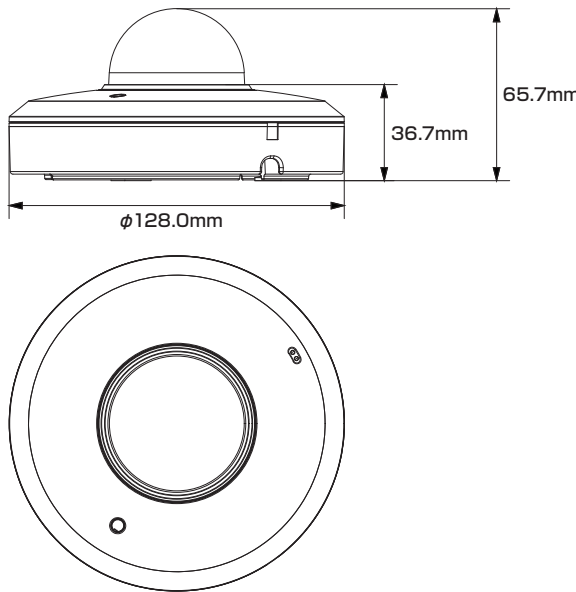

屋内外
兼用

Model: TSP-4VR-2-IPC

B-103 [PTZ]400万画素 光学4倍ズーム ネットワークカメラ

製品仕様書 保証書付き

2024年5月 第1版

■セット内容

- カメラ本体 ×1
- 防水・防塵コネクタセット ×1
- ネジ ×3
- ドリル位置確認シール ×1
- アンカー ×3
- 製品仕様書(本書) ×1
- 取付プレート ×1

※万が一、不足がございましたらお問い合わせ先までご連絡ください。

寸法図

主な機能

- 4Mp** 400万画素対応
従来のカメラより
高精細な映像を実現
- MIC** マイク機能対応
マイクを使用してカメラ周辺の
音声を収集可能
- ★** スターライト
一般的なカメラより低照度環境での
フルカラー撮影が可能
- 3.0** SMD 3.0
人間と車両の形を分析し誤報を低減
(検出の距離が長く、精度が高い)
- WDR** エリア侵入検知
指定したエリア範囲内に
侵入した時に警告
- WDR** ワイドダイナミックレンジ
明るい場所・暗い場所共に
自然な状態でクッキリ撮影
- ☔** 防塵・防水
雨天の野外や砂塵・粉塵が舞う
場所などでも使用可能
- PoE** PoE 給電対応
LANケーブル1本で
防犯カメラをカンタン導入
- Optical** 光学ズームレンズ
用途に合わせて撮影範囲と
ズーム率を設定可能
- 🔊** 音声通話
マイクとスピーカーを使用して
双方向通話が可能
- 👤** 人数カウント
設定した境界線またはエリアに
出入り・滞在する人数を個別に集計
- 🚧** 境界保護
範囲内に人または車両が
通過した時に警告
- 🚧** 境界線越え検知
指定した境界線を通過した時に
警告
- 📡** スマートIR
被写体に対し、赤外線的光量を
自動調節して白とびを抑えます
- 🔨** 耐衝撃
破壊行為に耐える安心構造
- 🔌** パワーサプライ
アダプターでも
電源供給が可能