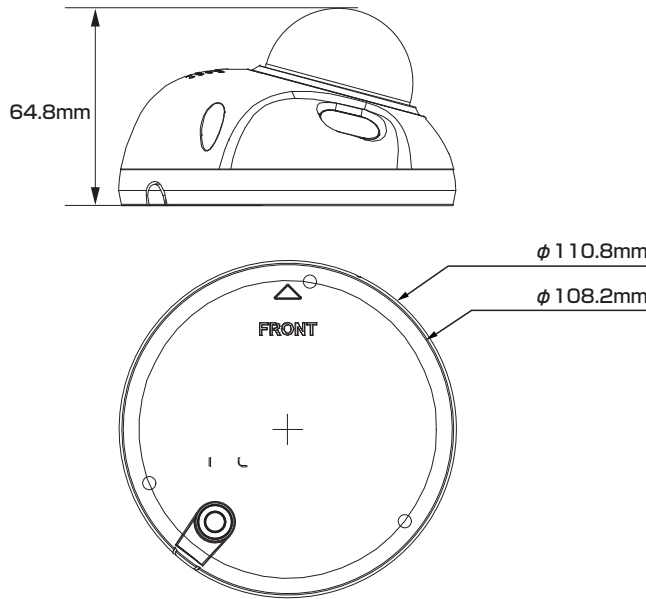

寸法図

主な機能

- **4Mp** 400万画素対応
  従来のカメラより高解像度の映像を実現
- **MIC** マイク機能対応
  マイクを使用してカメラ周辺の音声を収集可能
- **境界保護**
  範囲内に人または車両が通過した時に警告
- **AI SSA** 自己適応機能(AI-SSA)
  環境変化を自動的に識別し、映像設定をAIが自己調整し、安定した映像を記録する
- **防塵・防水**
  雨天の野外や砂塵・粉塵が舞う場所などでも使用可能
- **パワーサプライ**
  アダプターでも電源供給が可能
- **単焦点レンズ**
  焦点距離が固定されているシンプルなレンズ
- **H.265+ H.264+** スマートコーデック
  高いエンコーディング効率実現、ストレージ・送信コストを削減
- **4.0** SMD 4.0
  人間と車両の形を分析し誤報を低減(検出の距離が長く、精度が高い)
- **デイ&ナイト**
  明所はカラー、暗所は白黒撮影に自動切替で常時監視可能
- **耐衝撃**
  破壊行為に耐える安心構造
- **PoE 給電対応**
  LANケーブル1本で防犯カメラをカンタン導入

さらに詳しい製品仕様は、ウラ面をご覧ください。

保証書

購入を証明する書類(納品書など)と本保証書を大切に保管してください。正常なご使用状態で製品が故障・破損したときは、保証書の記載に基づき無償で交換いたします。

保証の適用は、本製品のみとさせていただきます。なお保証期間内外を問わず、データや周辺機器などの損傷・紛失については保証いたしかねます。

■下記の場合は保証期間内でも保証対象外となります。

- ●購入を証明する書類(納品書など)と本保証書の提示がない場合
- ●偶発事故、火災、地震、水害、落雷、その他の人災、天災、公害、塩害などの損傷、故障の場合
- ●ご購入後の輸送、落下、移動による物理損傷、製品耐久性を超えた場合
- ●製品を取り付ける機器類の使用範囲を超える使用により生じた故障及び損傷
- ●取り扱い上の誤り及び弊社サポートセンター以外で分解、修理や改造

保証期間

メモ欄

ご購入日より
日本国内にて

3年間

※ご購入日や購入先、製品シリアルNo.などご記入ください

この度は弊社製品をお買い上げいただき、誠に有り難う御座いました。

- ●本製品仕様書(保証書付き)は、大切に保管していただき、サポート依頼などにご活用ください。なお掲載されている本製品に関する仕様、デザイン、画像、イラストなどは予告なく変更される場合があり、実際の製品とは異なる場合がございます。予めご了承ください。
- ●記載されている商標は各所有者に帰属いたします。

お問い合わせ先: