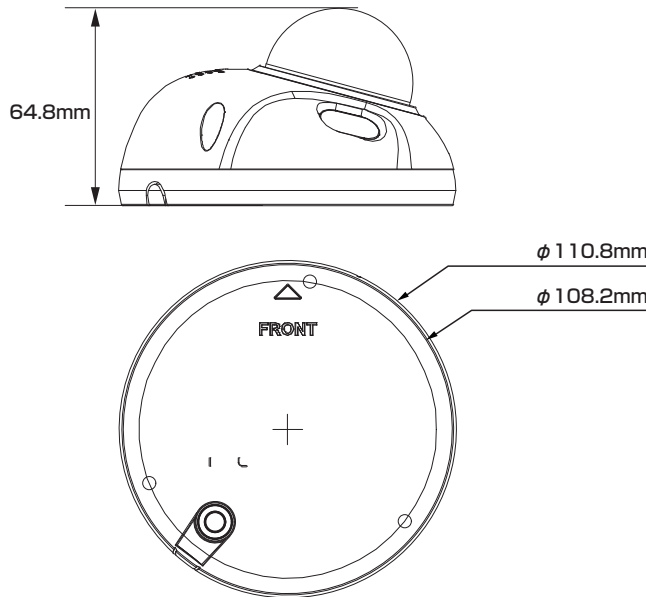

寸法図

主な機能

- **4Mp** 400万画素対応
  従来のカメラより高解像度の映像を実現
- **MIC** マイク機能対応
  マイクを使用してカメラ周辺の音声を収集可能
- **境界保護**
  範囲内に人または車両が通過した時に警告
- **AI SSA** 自己適応機能(AI-SSA)
  環境変化を自動的に識別し、映像設定をAIが自己調整し、安定した映像を記録する
- **防塵・防水**
  雨天の野外や砂塵・粉塵が舞う場所などでも使用可能
- **パワーサプライ**
  アダプターでも電源供給が可能
- **単焦点レンズ**
  焦点距離が固定されているシンプルなレンズ
- **H.265+ H.264+** スマートコーデック
  高いエンコーディング効率実現、ストレージ・送信コストを削減
- **4.0** SMD 4.0
  人間と車両の形を分析し誤報を低減(検出の距離が長く、精度が高い)
- **デイ&ナイト**
  明所はカラー、暗所は白黒撮影に自動切替で常時監視可能
- **耐衝撃**
  破壊行為に耐える安心構造
- **PoE 給電対応**
  LANケーブル1本で防犯カメラをカンタン導入

さらに詳しい製品仕様は、ウラ面をご覧ください。

保証書

購入を証明する書類(納品書など)と本保証書を大切に保管してください。正常なご使用状態で製品が故障・破損したときは、保証書の記載に基づき無償で交換いたします。

保証の適用は、本製品のみとさせていただきます。なお保証期間内外を問わず、データや周辺機器などの損傷・紛失については保証いたしかねます。

■下記の場合は保証期間内でも保証対象外となります。

- ●購入を証明する書類(納品書など)と本保証書の提示がない場合
- ●偶発事故、火災、地震、水害、落雷、その他の人災、天災、公害、塩害などの損傷、故障の場合
- ●ご購入後の輸送、落下、移動による物理損傷、製品耐久性を超えた場合
- ●製品を取り付ける機器類の使用範囲を超える使用により生じた故障及び損傷
- ●取り扱い上の誤り及び弊社サポートセンター以外で分解、修理や改造

保証期間

メモ欄

ご購入日より
日本国内にて

3年間

※購入日や購入先、製品シリアルNo.などご記入ください

この度は弊社製品をお買い上げいただき、誠に有り難う御座いました。

- ●本製品仕様書(保証書付き)は、大切に保管していただき、サポート依頼などにご活用ください。なお掲載されている本製品に関する仕様、デザイン、画像、イラストなどは予告なく変更される場合があり、実際の製品とは異なる場合がございます。予めご了承ください。
- ●記載されている商標は各所有者に帰属いたします。

お問い合わせ先: