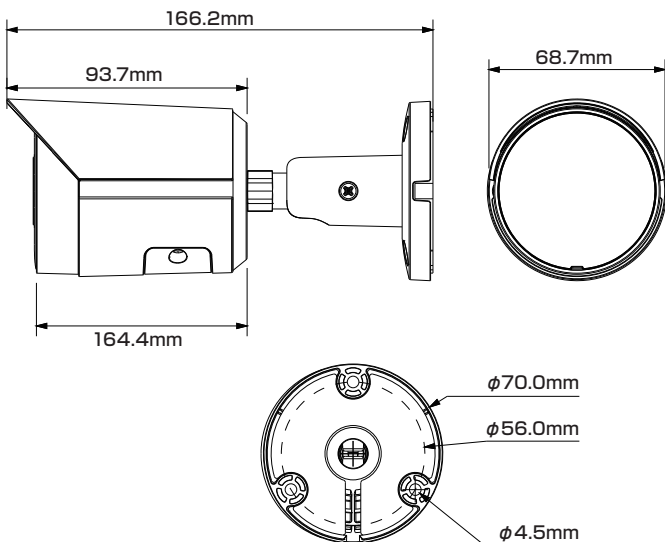

### ■セット内容

- カメラ本体 ×1
- 防水・防塵コネクタセット ×1
- ネジ ×3
- 製品仕様書(本書) ×1

※万が一、不足がございましたらお問い合わせ先までご連絡ください。

### 寸法図