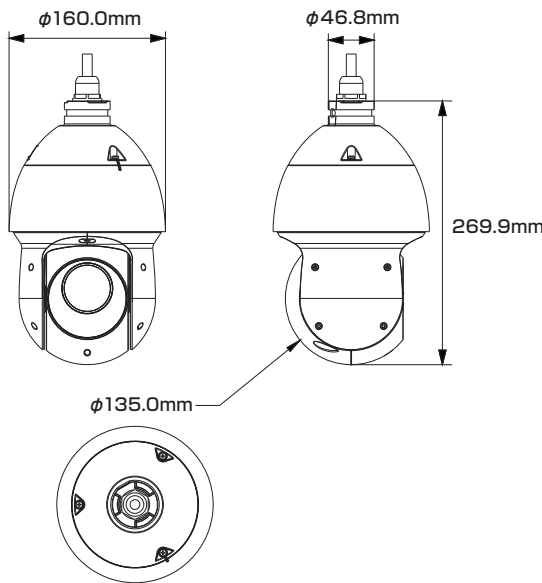

## ■セット内容

- カメラ本体 ×1
- レンズ ×1
- ネジ ×3
- 防水・防塵コネクタセット ×1
- ブラケット ×1
- 製品仕様書(本書) ×1
- マウントゴム ×1

※万が一、不足がございましたらお問い合わせ先までご連絡ください。

## 寸法図