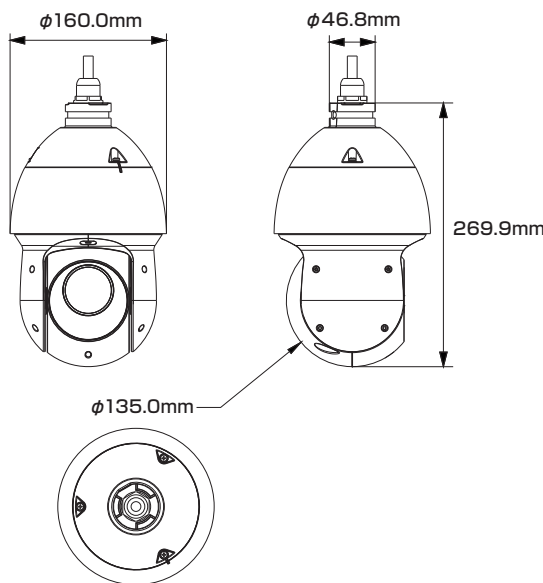

寸法図

主な機能

- **2Mp** 200万画素対応
  従来のカメラより
  高精細な映像を実現
- **LED IR** スマートデュアルイルミネーション
  必要に応じ赤外線撮影モードと
  フルカラー撮影モードを自動切替
- **音声通話** 音声通話
  マイクとスピーカーを使用して
  双方向通話が可能
- **IVS** IVS
  境界線越え監視やエリア侵入監視などの
  機能をサポート
- **ICR機能** ICR機能
  カラー撮影時に自然な色を
  再現
- **NR** ノイズリダクション
  ノイズを減らし映像の質を向上・
  データのスリム化
- **防水・防塵** 防水・防塵
  雨天の野外や砂塵・粉塵が舞う
  場所などでも使用可能
- **電源供給** パワーサプライ
  アダプターでも
  電源供給が可能
- **Optical** 光学ズームレンズ
  用途に合わせて撮影範囲と
  ズーム率を設定可能
- **MIC** マイク機能対応
  マイクを使用してカメラ周辺の
  音声を収集可能
- **4.0** SMD 4.0
  人間と車両の形を分析し誤報を低減
  (検出の距離が長く、精度が高い)
- **顔検出** 顔検出サポート
  顔の検出、追跡、最適化、
  キャプチャ出力をサポート
- **WDR** ワイドダイナミックレンジ
  明るい場所・暗い場所共に
  自然な状態でクッキリ撮影
- **Day&Night** デイ&ナイト
  明所はカラー、暗所は白黒撮影に
  自動切替で常時監視可能
- **Starlight** スターライト
  一般的なカメラより低照度環境での
  フルカラー撮影が可能
- **PoE** PoE 給電対応
  LANケーブル1本で
  防犯カメラをカンタン導入

さらに詳しい製品仕様は、ウラ面をご覧ください。

保証書

購入を証明する書類(納品書など)と本保証書を大切に保管してください。正常なご使用状態で製品が故障・破損したときは、保証書の記載に基づき無償で交換いたします。

保証の適用は、本製品のみとさせていただきます。なお保証期間内外を問わず、データや周辺機器などの損傷・紛失については保証いたしかねます。

■下記の場合は保証期間内でも保証対象外となります。

- ●購入を証明する書類(納品書など)と本保証書の提示がない場合
- ●偶発事故、火災、地震、水害、落雷、その他の人災、天災、公害、塩害などの損傷、故障の場合
- ●ご購入後の輸送、落下、移動による物理損傷、製品耐久性を超えた場合
- ●製品を取り付ける機器類の使用範囲を超える使用により生じた故障及び損傷
- ●取り扱い上の誤り及び弊社サポートセンター以外で分解、修理や改造

保証期間

メモ欄

ご購入日より
日本国内にて

3年間

※ご購入日や購入先、製品シリアルNo.などご記入ください

この度は弊社製品をお買い上げいただき、誠に有り難う御座いました。

- ●本製品仕様書(保証書付き)は、大切に保管していただき、サポート依頼などにご活用ください。なお掲載されている本製品に関する仕様、デザイン、画像、イラストなどは予告なく変更される場合があり、実際の製品とは異なる場合がございます。予めご了承ください。
- ●記載されている商標は各所有者に帰属いたします。

お問い合わせ先: