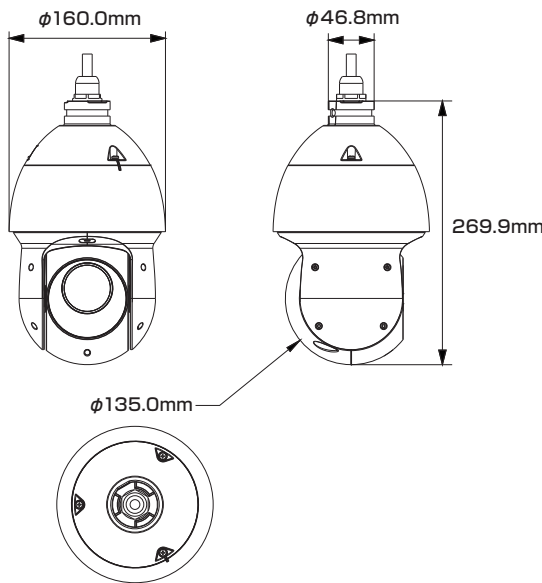

寸法図

主な機能

- **2Mp** 200万画素対応
  従来のカメラより
  高精細な映像を実現
- **LED IR** スマートデュアルイルミネーション
  必要に応じ赤外線撮影モードと
  フルカラー撮影モードを自動切替
- **音声通話**
  マイクとスピーカーを使用して
  双方向通話が可能
- **IVS**
  境界線越え監視やエリア侵入監視などの
  機能をサポート
- **ICR機能**
  カラー撮影時に自然な色を
  再現
- **NR** ノイズリダクション
  ノイズを減らし映像の質を向上・
  データのスリム化
- **防塵・防水**
  雨天の野外や砂塵・粉塵が舞う
  場所などでも使用可能
- **パワーサプライ**
  アダプターでも
  電源供給が可能
- **Optical** 光学ズームレンズ
  用途に合わせて撮影範囲と
  ズーム率を設定可能
- **MIC** マイク機能対応
  マイクを使用してカメラ周辺の
  音声を収集可能
- **4.0** SMD 4.0
  人間と車両の形を分析し誤報を低減
  (検出の距離が長く、精度が高い)
- **顔検出サポート**
  顔の検出、追跡、最適化、
  キャプチャ出力をサポート
- **WDR** ワイドダイナミックレンジ
  明るい場所・暗い場所共に
  自然な状態でクッキリ撮影
- **デイ&ナイト**
  明所はカラー、暗所は白黒撮影に
  自動切替で常時監視可能
- **スターライト**
  一般的なカメラより低照度環境での
  フルカラー撮影が可能
- **PoE** PoE 給電対応
  LANケーブル1本で
  防犯カメラをカンタン導入

さらに詳しい製品仕様は、ウラ面をご覧ください。

保証書

購入を証明する書類(納品書など)と本保証書を大切に保管してください。正常なご使用状態で製品が故障・破損したときは、保証書の記載に基づき無償で交換いたします。

保証の適用は、本製品のみとさせていただきます。なお保証期間内外を問わず、データや周辺機器などの損傷・紛失については保証いたしかねます。

■下記の場合は保証期間内でも保証対象外となります。

- ●購入を証明する書類(納品書など)と本保証書の提示がない場合
- ●偶発事故、火災、地震、水害、落雷、その他の人災、天災、公害、塩害などの損傷、故障の場合
- ●ご購入後の輸送、落下、移動による物理損傷、製品耐久性を超えた場合
- ●製品を取り付ける機器類の使用範囲を超える使用により生じた故障及び損傷
- ●取り扱い上の誤り及び弊社サポートセンター以外で分解、修理や改造

保証期間

メモ欄

ご購入日より
日本国内にて

3年間

※ご購入日や購入先、製品シリアルNo.などご記入ください

この度は弊社製品をお買い上げいただき、誠に有り難う御座いました。

- ●本製品仕様書(保証書付き)は、大切に保管していただき、サポート依頼などにご活用ください。なお掲載されている本製品に関する仕様、デザイン、画像、イラストなどは予告なく変更される場合があり、実際の製品とは異なる場合がございます。予めご了承ください。
- ●記載されている商標は各所有者に帰属いたします。

お問い合わせ先: