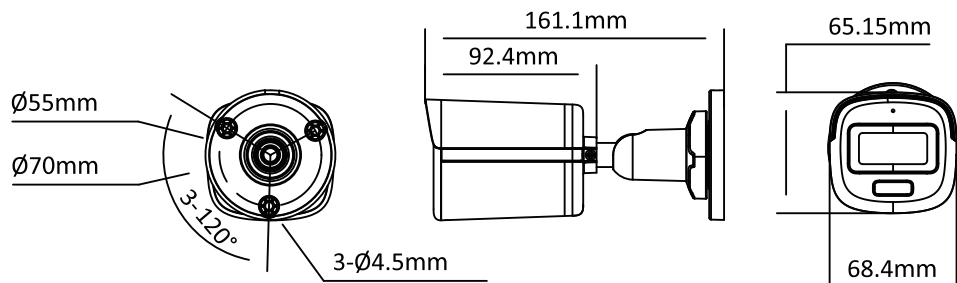

Model: SE-FC001-LE

A-59 500万画素 ミニバレット型
夜間フルカラー アナログカメラ

製品仕様書 保証書付き

2025年1月 第1版

■セット内容

- カメラ本体 × 1
- ドリル位置確認シール × 1
- ネジ × 3
- 製品仕様書(本書) × 1
- アンカー × 3

万が一、不足がございましたらお問い合わせ先までご連絡ください。

- この度は弊社製品をお買い上げいただき、誠に有り難う御座いました。本製品仕様書(保証書付き)は、大切に保管していただき、サポート依頼などにご活用ください。なお掲載されている本製品に関する仕様、デザイン、画像、イラストなどは予告なく変更される場合があります。実際の製品とは異なる場合がございます。予めご了承ください。
- 記載されている商標は各所有者に帰属いたします。

寸法図

主な機能

- 単焦点レンズ(2.8mm)
- 2960 × 1665(3K) 解像度の高品質イメージング
- 3D DNR テクノロジーにより、クリーンでシャープな画像を実現
- スマートサプリメントライト(白色光) 【照射距離】最大20m

500万画素対応
従来のカメラより
高精細な映像を実現

ノイズリダクション
ノイズを減らし映像の質を向上・
データのスムーズ化

防塵・防水
雨天の野外や砂塵・粉塵が舞う
場所などでも使用可能

製品仕様

| | | | | | |
|------|-------------|---|---------|---------|---|
| カメラ | イメージセンサー | 3K CMOS | 映像 | 映像補正 | BLC※1、HLC※2、グローバル、 HLS、WDR(≥130dB)※3、ノ イズリダクション(3D DNR / 2D DNR)、ホワイトバランス (自動 / 手動) |
| | 信号方式 | PAL / NTSC | | | |
| | 解像度(H*V) | 2960 × 1665 | | | |
| | 最低被写体照度 | 0.0005 Lux(AGCオン) 0 Lux(照射器オン) | | | |
| | シャッタースピード | [PAL] 1/25~1/50,000秒 [NTSC] 1/30~1/50,000秒 | | | |
| イベント | プライバシーマスク | 対応(4エリアまで) | 電源 | 電源方式 | DC12V±25% / PoC.af ※カメラ1台につき電源アダプター 1台、長距離電源には2ピン電源を 使用することをお勧めします。 |
| | モーション検出 | 対応(4エリアまで) | | | |
| 照射器 | タイプ | スマート、IR、白色光 | 消費電力 | 最大5.7W | |
| | 照射距離 | IR LED:最大20m 白色LED:最大20m | | | |
| | その他 | スマートサプリメントライト対応 | 環境 | 動作環境 | [温度]-40 ~ 60℃ [湿度]90%以下(非結露) |
| レンズ | タイプ | 単焦点レンズ | イターフェイス | 映像出力 | HDアナログ出力×1 |
| | 焦点距離 | 2.8 mm | | | |
| | アイリス | F1.0 | 構造 | 材質 | 金属 |
| | 画角 | 【水平】110° 【垂直】59° 【対角】139° | | | |
| 映像 | フレームレート | 3K(20fps)、4MP(30fps)、 4MP(25fps)、1080p(30fps)、 1080p(25fps) | 重量 | 0.44 kg | |
| | 画像パラメータスイッチ | STD、ハイサット、ハイライト | | | |
| | 画像設定 | 明るさ、コントラスト、ミラー、ス マートライト、アンチバンディング | | | |