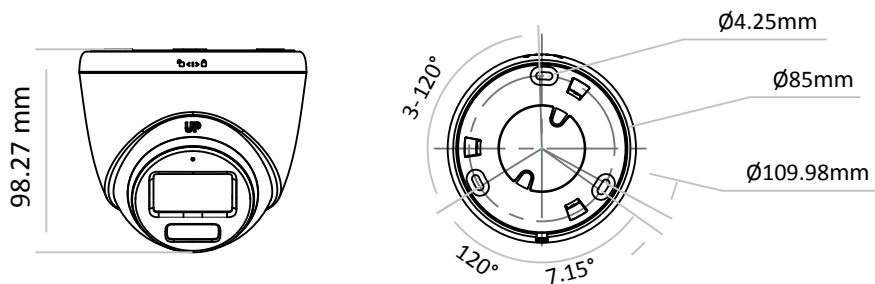

寸法図

主な機能

- ●単焦点レンズ(2.8mm)
- ●2960 × 1665(3K) 解像度の高品質イメージング
- ●3D DNR テクノロジーにより、クリーンでシャープな画像を実現
- ●スマートサブリメントライト(白色光) 【照射距離】最大40m

500万画素対応
従来のカメラより
高精細な映像を実現

ノイズリダクション
ノイズを減らし映像の質を向上・
データのスリム化

防塵・防水
雨天の野外や砂塵・粉塵が舞う
場所などでも使用可能

単焦点レンズ
焦点距離が固定されている
シンプルなレンズ

ワイドダイナミックレンジ
明るい場所・暗い場所共に
自然な状態でクッキリ撮影

PoC給電対応
同軸ケーブル1本で
防犯カメラをカンタン導入

夜間もフルカラー
夜間も鮮やかなフルカラー映像で
撮影可能

3軸調整
カメラ取付時に(水平・左右)、
チルト(垂直・上下)、ロール(回転)調整可

パワーサプライ
アダプターでも
電源供給が可能

製品仕様

カメラ	イメージセンサー	5メガピクセル CMOS	映像	映像補正	BLC※1、HLC※2、グローバル、HLS、WDR(130dBを超える)※3、ノイズリダクション(3D DNR / 2D DNR)、ホワイトバランス(自動 / 手動)		
	信号方式	PAL / NTSC		映像出力	HDアナログ出力×1		
	解像度(H*V)	2960 × 1665		モーション検出	対応(4エリアまで)		
	最低被写体照度	0.0005 Lux(AGCオン) 0 Lux(白色光オン)		電源方式	DC12V±25% / PoC.at ※カメラ1台につき電源アダプター1台、長距離電源には2ピン電源を使用することを勧めます。高インピーダンスケーブル使用時、15VDCアダプターが必要です。		
	シャッタースピード	[PAL] 1/25~1/50,000秒 [NTSC] 1/30~1/50,000秒		消費電力	最大7.8W		
デイ&ナイト	自動/カラー	照射距離	最大40m	環境	動作環境	【温度】-40 ~ 60℃ 【湿度】90%以下(非結露)	
角度調整	【水平】360° 【垂直】75° 【回転】360°	その他	スマートサブリメントライト対応		耐性	防塵・防水(IP67)	
照射器	タイプ	スマート、IR、白色光	レンズ	材質	【本体】金属 【筐体】プラスチック		
	照射距離	最大40m		マウント	M12	寸法	109.98(直径)×98.27(高さ)mm
レンズ	タイプ	単焦点レンズ	画角	【水平】110° 【垂直】59° 【対角】139°	構造	重量	0.36 kg
	焦点距離	2.8 mm	映像	フレームレート		5MP(20fps)、4MP(30fps)、 4MP(25fps)、1080p(30fps)、 1080p(25fps)	
	アイリス	F1.0	画像パラメータスイッチ	STD、ハイサット、ハイライト	画像設定	明るさ、ミラー、シャープネス、 アンチバンディング、AGC	
	マウント	M12	プライバシーマスク	対応(4エリア/8エリア)			

※1:逆光補正 ※2:ハイライト補正 ※3:ワイドダイナミックレンジ

○寸法・重量の数値は参考最大値です。目安としてご覧ください。

保証書

購入を証明する書類(納品書など)と本保証書を大切に保管してください。正常なご使用状態で製品が故障・破損したときは、保証書の記載に基づき無償で交換いたします。保証の適用は、本製品のみとさせていただきます。なお保証期間内外を問わず、データや周辺機器などの損傷・紛失については保証いたしかねます。

■下記の場合は保証期間内でも保証対象外となります。

- ●購入を証明する書類(納品書など)と本保証書の提示がない場合
- ●偶発事故、火災、地震、水害、落雷、その他の人災、天災、公害、塩害などの損傷、故障の場合
- ●ご購入後の輸送、落下、移動による物理損傷、製品耐久性を超えた場合
- ●製品を取り付ける機器類の使用範囲を超える使用により生じた故障及び損傷
- ●取り扱い上の誤り及び弊社サポートセンター以外で分解、修理や改造

保証期間

ご購入日より
日本国内にて **3年間**

メモ欄

※購入日や購入先、製品シリアルNo.など
ご記入ください

お問い合わせ

お問い合わせは、弊社ホームページのお問い合わせフォームより
ご連絡ください。(24時間受付)

※土日祝日、季節休暇および弊社休業日を除く5営業日以内にご連絡差し上げます。

<https://miraitech.co.jp/> 旭東みらい 検索