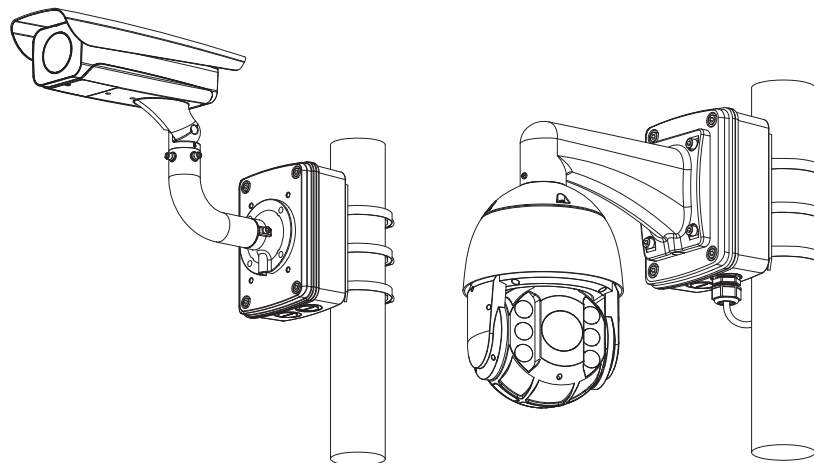

使用イメージ

○寸法・重量の数値は参考最大値です。目安としてご覧ください。

保証書

購入を証明する書類(納品書など)と本保証書を大切に保管してください。正常なご使用状態で製品が故障・破損したときは、保証書の記載に基づき無償で交換いたします。保証の適用は、本製品のみとさせていただきます。なお保証期間内外を問わず、データや周辺機器などの損傷・紛失については保証いたしかねます。

■下記の場合は保証期間内でも保証対象外となります。

- ●購入を証明する書類(納品書など)と本保証書の提示がない場合
- ●偶発事故、火災、地震、水害、落雷、その他の人災、天災、公害、塩害などの損傷、故障の場合
- ●ご購入後の輸送、落下、移動による物理損傷、製品耐久性を超えた場合
- ●製品を取り付ける機器類の使用範囲を超える使用により生じた故障及び損傷
- ●取り扱い上の誤り及び弊社サポートセンター以外で分解、修理や改造

保証期間

ご購入日より
日本国内にて **3年間**

メモ欄

※購入日や購入先、製品シリアルNo.など
ご記入ください

お問い合わせ

お問い合わせは、弊社ホームページのお問い合わせフォームより
ご連絡ください。(24時間受付)

※土日祝日、季節休暇および弊社休業日を除く5営業日以内にご連絡差し上げます。

<https://miraitech.co.jp/> 旭東みらい 検索