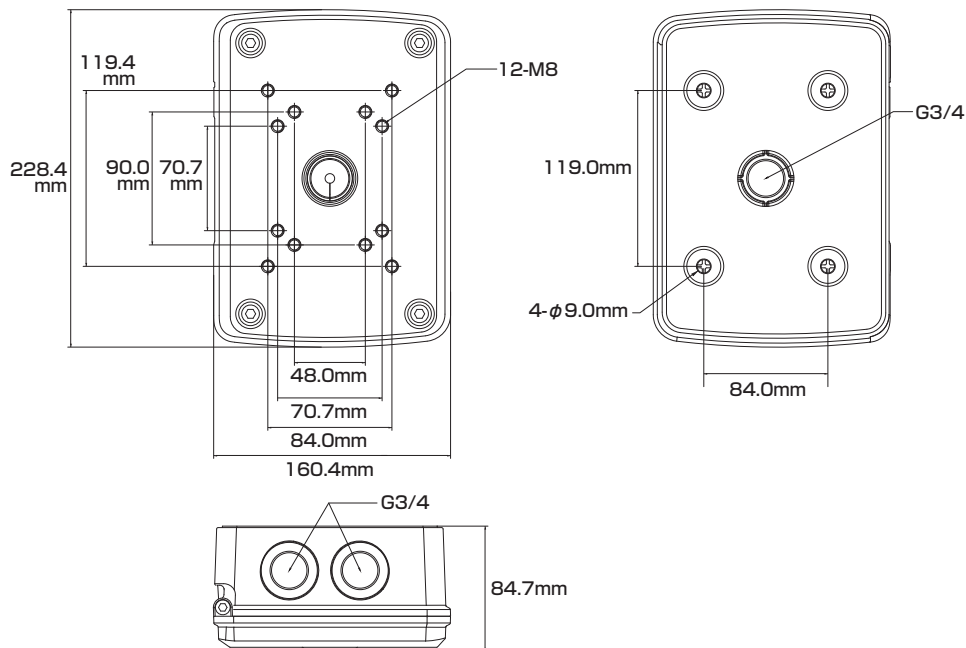

製品仕様書 保証書付き

2024年11月 第1版

■セット内容

- 製品本体 ×1
- ネジ ×4
- レンチ ×1
- マウントゴム ×4
- アンカーボルト ×4
- 製品説明書 ×1
- 防水・防塵コネクタ ×2

方が一、不足がございましたらお問い合わせ先までご連絡ください。

- この度は弊社製品をお買い上げいただき、誠に有り難う御座いました。本製品仕様書(保証書付き)は、大切に保管していただき、サポート依頼などにご活用ください。なお掲載されている本製品に関する仕様、デザイン、画像、イラストなどは予告なく変更される場合があります。実際の製品とは異なる場合がございます。予めご了承ください。
- 記載されている商標は各所有者に帰属いたします。

⚠ ご使用上の注意 ⚠

- 本製品の分解、修理または改造は、火災や感電、故障の原因となりますのでお控えください。
- 電波状況や設置環境などによって発生する本体故障以外での不具合の対応は出来かねます。
- 異常(煙、異音、異臭など)が発生した場合は、すぐに電源プラグを抜き弊社サポートまでご連絡ください。
- 適切な施工・環境下以外でご使用の場合、製品の性能は保証いたしかねます。

寸法図

製品仕様

一般	材質	アルミニウム合金
	耐荷重	8.0 kg
	カラー	白
	耐性	防塵・防水(IP66)
環境	動作環境	【温度】-40~60℃ 【湿度】90%以下
構造	寸法	【本体】228.4(長さ) × 160.4(幅) × 84.7(高さ)mm
	重量	【本体】1.56kg