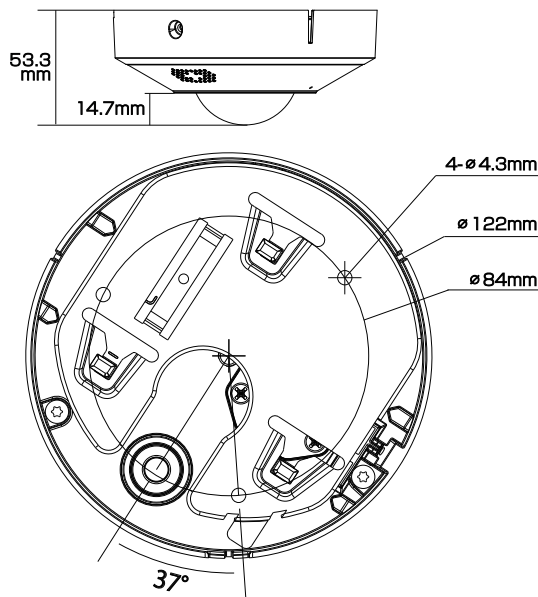

屋内外
兼用

Model: TSF-6F5-IPC

B-116 600万画素 全方位型 パノラマ魚眼レンズ ネットワークカメラ

製品仕様書 保証書付き

2025年11月 第1版

■セット内容

- カメラ本体 ×1
- 防水・防塵コネクタセット ×1
- ネジ(大) ×4
- ドリル位置確認シール1
- ネジ(小) ×3
- レンチ ×1
- アンカー ×4
- 製品仕様書(本書) ×1

※万が一、不足がございましたらお問い合わせ先までご連絡ください。

寸法図

主な機能

- 6Mp** 600万画素対応
従来のカメラより高解像度の映像を実現
- 魚眼レンズ(全方位)**
対象エリアを周囲360度全方位で監視・撮影可能な特殊レンズ
- 音声通話**
マイクとスピーカーを使用して双方向通話が可能
- ヒートマップ**
群集密度と人々の出現確率を把握し表示
- デイ&ナイト**
明所はカラー、暗所は白黒撮影に自動切替で常時監視可能
- 防塵・防水**
雨天の野外や砂塵・粉塵が舞う場所などでも使用可能
- PoE 給電対応**
LANケーブル1本で防犯カメラをカンタン導入
- 単焦点レンズ**
焦点距離が固定されているシンプルなレンズ
- MIC** マイク機能対応
マイクを使用してカメラ周辺の音声を収集可能
- IVS** IVS
境界線越え監視やエリア侵入監視などの機能をサポート
- ICR機能** ICR機能
カラー撮影時に自然な色を再現
- スマートIR** スマートIR
被写体に対し、赤外線的光量を自動調節して白とびを抑えます
- 耐衝撃** 耐衝撃
破壊行為に耐える安心構造
- パワーサプライ** パワーサプライ
アダプターでも電源供給が可能