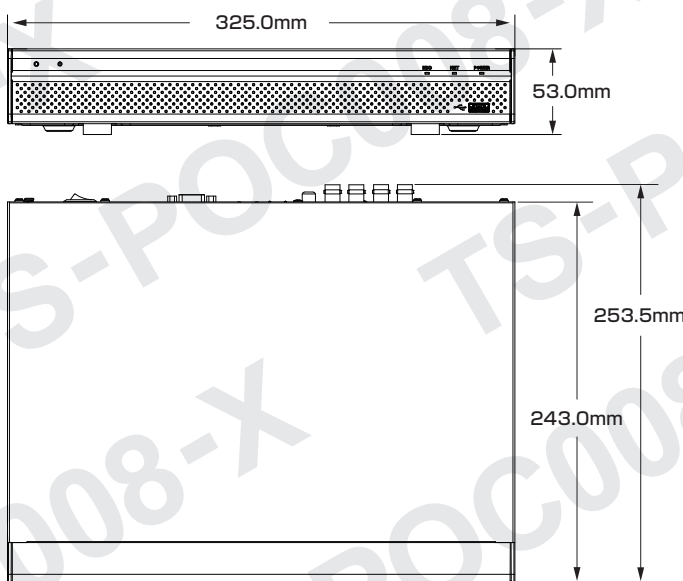

寸法図

主な機能

- **2K HDMI** 2K対応
  2K映像の出力に対応
- **5in1** 5 in 1
  5つの信号方式に対応
  (HDMI/AHD/HDCVI/CVBS/IP)
- **App** 遠隔監視アプリ
  スマホやパソコンから
  遠隔監視が可能
- **ビデオ圧縮方式**
  H.265+/H.265デュアルストリーム
  ビデオ圧縮
- **スマートファン**
  ファンの騒音を効果的に
  低減します。

- ●H.265 + /H.265デュアルストリームビデオ圧縮
- ●映像入力:HDCVI/AHD/HDTVI/CVBS/IPをサポート
- ●IPカメラ入力(最大6/12チャンネル)
  各チャンネルは最大6MP、最大24/48Mbpsの着信帯域幅
- ●SMD、人間の顔検出、IVS対応
- ●HDCVI PoC AT&AFカメラ対応

さらに詳しい製品仕様は、ウラ面をご覧ください。

保証書

購入を証明する書類(納品書など)と本保証書を大切に保管してください。正常なご使用状態で製品が故障・破損したときは、保証書の記載に基づき無償で交換いたします。

保証の適用は、本製品のみとさせていただきます。なお保証期間内外を問わず、データや周辺機器などの損傷・紛失については保証いたしかねます。

■保証期間中においても下記の場合は、有償修理となります

- ●購入を証明する書類(納品書など)と本保証書の提示がない場合
- ●偶発事故、火災、地震、水害、落雷、その他の人災、天災、公害、塩害などの損傷、故障の場合
- ●ご購入後の輸送、落下、移動による物理損傷、製品耐久性を超えた場合
- ●製品を取り付ける機器類の使用範囲を超える使用により生じた故障及び損傷
- ●取り扱い上の誤り及び弊社サポートセンター以外で分解、修理や改造

保証期間

メモ欄

ご購入日より
日本国内にて

3年間

※ご購入日や購入先、製品シリアルNo.などご記入ください

この度は弊社製品をお買い上げいただき、誠に有り難う御座いました。

- ●本製品仕様書(保証書付き)は、大切に保管していただき、サポート依頼などにご活用ください。なお掲載されている本製品に関する画像、イラスト、デザインは予告なく変更される場合があります、実際の製品とは異なる場合がございます。予めご了承ください。
- ●記載されている商標は各所有者に帰属いたします。

お問い合わせ先: