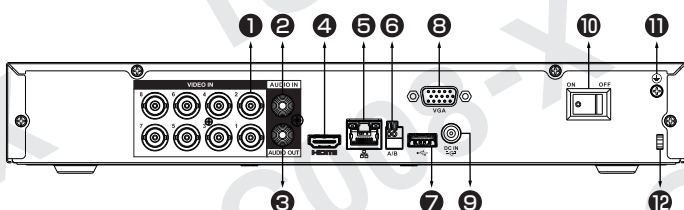

遠隔監視アプリのご案内

本レコーダーは、スマホでいつでも気軽に監視できる遠隔監視アプリ「DMSS」をご利用いただけます。(無料)
インストール方法は簡易取扱説明書をご覧ください。

背面パネルインターフェイス

1 映像入力	7 USBインターフェース
2 音声入力, RCAコネクタ	8 VGAインターフェース
3 音声出力, RCAコネクタ	9 DC12V 電源入力
4 HDMIインターフェース	10 電源スイッチ
5 ネットワークインターフェース	11 GND
6 RS-485インターフェース	12 電源ケーブルファスナー