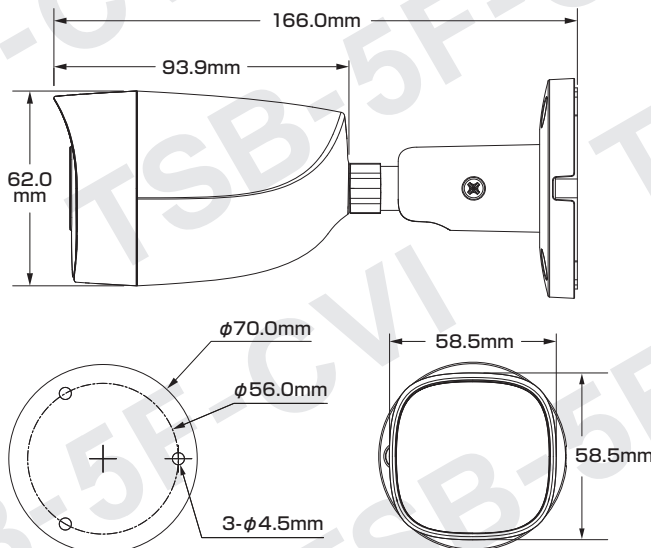

### ■セット内容

- カメラ本体 ×1
- アンカー ×3
- ネジ ×3
- 製品仕様書(本書) ×1

※万が一、不足がございましたらお問い合わせ先までご連絡ください。

2023年11月 第1版

### 寸法図