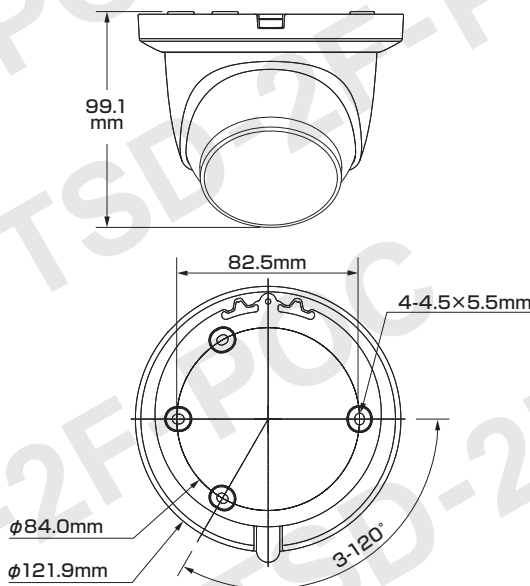

屋内外
兼用

Model: TSD-2F-POC

B-28 200万画素 アイボール型 アナログカメラ

製品仕様書 保証書付き

2023年11月 第1版

■セット内容

- カメラ本体×1
- アンカー×3
- ネジ×3
- 製品仕様書(本書)×1
- ブラケット×1

※万が一、不足がございましたらお問い合わせ先までご連絡ください。

寸法図

主な機能

- 2Mp** 200万画素対応
従来のカメラより高解像度の映像を実現
- MIC** マイク機能対応
マイクを使用してカメラ周辺の音声を収集可能
- WDR** ワイドダイナミックレンジ
明るい場所・暗い場所共に自然な状態でクッキリ撮影
- ICR** ICR機能
カラー撮影時に自然な色を再現
- 防塵・防水**
雨天の野外や砂塵・粉塵が舞う場所などでも使用可能
- かんたん設置**
手間が掛からず素早く簡単に設置可能
- パワーサプライ**
アダプターでも電源供給が可能
- 単焦点レンズ**
焦点距離が固定されているシンプルなレンズ
- デイ&ナイト**
明所はカラー、暗所は白黒撮影に自動切替で常時監視可能
- スマートIR**
被写体に対し、赤外線的光量を自動調節して白とびを抑えます
- NR** ノイズリダクション
ノイズを減らし映像の質を向上・データのスリム化
- 3軸調整**
カメラ取付時にパン(水平・左右)、チルト(垂直・上下)、ロール(回転)調整可
- PoC II** PoC給電対応
同軸ケーブル1本で防犯カメラをカンタン導入