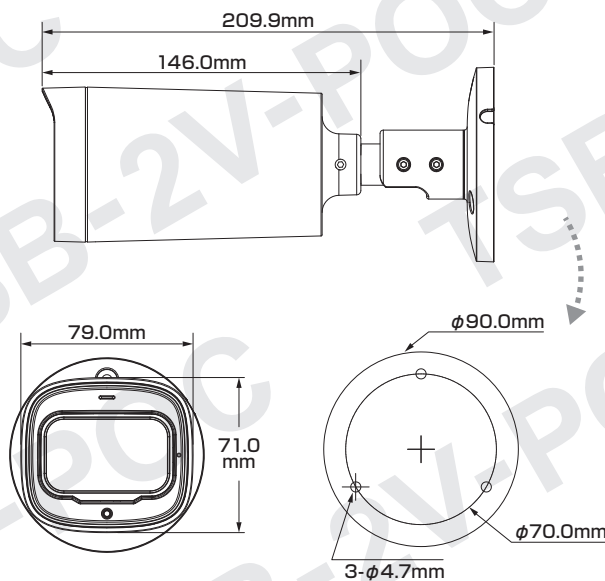

### ■セット内容

- カメラ本体 ×1
- アンカー ×3
- ネジ ×3
- 製品仕様書(本書) ×1
- レンチ

※万が一、不足がございましたらお問い合わせ先までご連絡ください。

### 寸法図