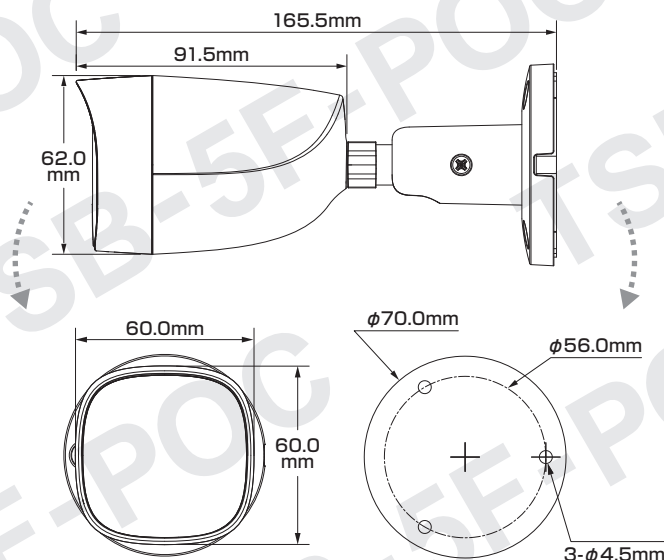

屋内外
兼用

Model: TSB-5F-POC

B-33 500万画素 バレット型 アナログカメラ

製品仕様書 保証書付き

2023年11月 第1版

■セット内容

*万が一、不足がございましたらお問い合わせ先までご連絡ください。

- カメラ本体 ×1
- アンカー ×3
- ネジ ×3
- 製品仕様書(本書) ×1

寸法図

主な機能

- 5Mp** 500万画素対応
従来のカメラより高解像度の映像を実現
- ★** スターライト
一般的なカメラより低照度環境でのフルカラー撮影が可能
- ☀/🌙** デイ&ナイト
明所はカラー、暗所は白黒撮影に自動切替で常時監視可能
- WDR** ワイドダイナミックレンジ
明るく暗く両方共に自然な状態でクッキリ撮影
- ICR** ICR機能
カラー撮影時に自然な色を再現
- PTR** 3軸調整
カメラ取付時にパン(水平・左右)、チルト(垂直・上下)、ロール(回転)調整可
- 🔌** パワーサプライ
アダプターでも電源供給が可能
- 👁** 単焦点レンズ
焦点距離が固定されているシンプルレンズ
- MIC** マイク機能対応
マイクを使用してカメラ周辺の音声を収集可能
- 📶** スマートIR
被写体に対し、赤外線的光量を自動調節して白とびを抑えます
- NR** ノイズリダクション
ノイズを減らし映像の質を向上、データのスリム化
- 🌧** 防塵・防水
雨天の野外や砂塵・粉塵が舞う場所などでも使用可能
- PoC** PoC給電対応
同軸ケーブル1本で防犯カメラをカンタン導入