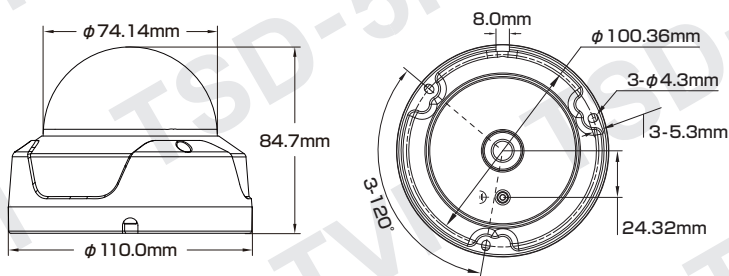

Model: TSD-5F-TVI

A-12 500万画素 ドーム型 アナログカメラ

製品仕様書 保証書付き

屋内外
兼用

2023年10月 第1版

■セット内容

- カメラ本体 × 1
- ドリル位置確認シール × 1
- ネジ × 3
- レンチ × 1
- ネジカバー × 3
- 製品仕様書(本書) × 1

万が一、不足がございましたらお問い合わせ先までご連絡ください。

寸法図

主な機能

- 解像度 2560×1944
- 単焦点レンズ(2.8mm)
- IR距離:最大20m

- 防水・防塵(IP67)
- 耐衝撃(IK10)

500万画素対応
従来のカメラより
高精細な映像を実現

デイ&ナイト
明所はカラー、暗所は赤外線撮影(白黒)に
自動切替で常時監視可能

ノイズリダクション
ノイズを減らし映像の質を向上・
データのスリム化

防塵・防水
雨天の野外や砂塵・粉塵が舞う
場所などでも使用可能

製品仕様

カメラ	イメージセンサー	5MP CMOS	映像	映像補正	BLC※1、HLC※2、グローバル、 WDR(デジタルワイドダイナ ミックレンジ)※3、ノイズリダク ション(2D DNR)、ホワイトバ ランス(自動 / 手動)	
	信号方式	PAL / NTSC		映像設定	明るさ、スマートIR、シャープ ネス	
	解像度(H×V)	2560 × 1944		インターフェース	映像出力	HDアナログ出力
	フレームレート	5MP(20fps) 4MP(30fps/25fps) 1080P(30fps/25fps)		電源	電源方式	DC12V±25% / PoC.af ※カメラ1台につき電源アダプター 1台、長距離電源には2ピン電源を 使用することをお勧めします。
	最低被写体照度	【カラー】0.01ルクス(AGCオン) 【白黒】0ルクス(照射器オン)			消費電力	最大 2.6 W
	シャッタースピード	【PAL】1/25~1/50,000秒 【NTSC】1/30~1/50,000秒			環境	動作環境
デイ&ナイト	ICR		耐性	防水・防塵(IP67)、 耐衝撃(IK10)		
角度調整	【水平】0 ~ 355° 【垂直】0 ~ 75° 【回転】0 ~ 355°		構造	材質	金属	
照射器	タイプ	赤外線(IR)		寸法	【本体】110.0(直径) ×84.7(高さ) mm	
	照射距離	最大 20 m		重量	【本体】0.44 kg 【セット一式】0.53 kg	
レンズ	タイプ	単焦点レンズ				
	焦点距離	2.8mm				
	アイルス	F2.0				
	マウント	M12				
	画角	【水平】85° 【垂直】63° 【対角】110°				
映像	AGC	対応				
	画像パラメータスイッチ	STD、ハイカット				
	デイ&ナイトモード	自動 / カラー / 白黒				