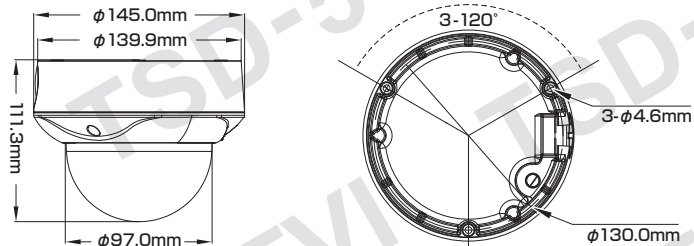

Model: TSD-5V-TVI

A-14 500万画素 ドーム型 アナログカメラ

製品仕様書 保証書付き

2023年10月 第1版

■セット内容

- カメラ本体 × 1
- ドリル位置確認シール × 1
- ネジ × 3
- レンチ × 1
- ネジカバー × 3
- 製品仕様書(本書) × 1

万が一、不足がございましたらお問い合わせ先までご連絡ください。

この度は弊社製品をお買い上げいただき、誠に有り難う御座いました。本製品仕様書(保証書付き)は、大切に保管していただき、サポート依頼などにご活用ください。なお掲載されている本製品に関する情報(仕様、画像など)は予告なく変更される場合があります、実際の製品とは異なる場合がございます。予めご了承ください。

寸法図

主な機能

- 解像度 2560 × 1944
- 電動パフォーカルレンズ(2.7 ~ 13.5mm)
- IR距離:最大40m

- 防水・防塵(IP67)
- 耐衝撃(IK10)

500万画素対応
従来のカメラより
高精細な映像を実現

耐衝撃
破壊行為に耐える安心構造

ワイドダイナミックレンジ
明るい場所・暗い場所共に
自然な状態でクッキリ撮影

パフォーカルレンズ(電動)
管理画面から撮影範囲とズーム率を
電動で設定可能