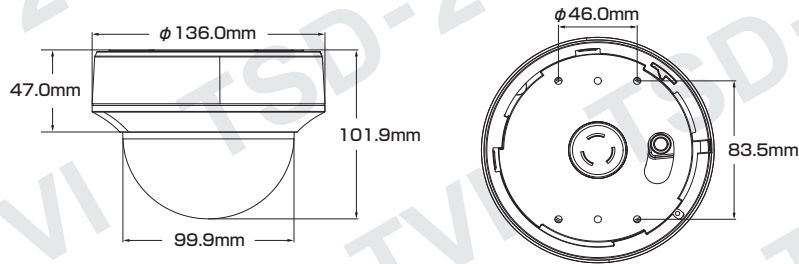

屋内用

2023年10月 第1版

■セット内容

- カメラ本体 × 1
- ドリル位置確認シール × 1
- ネジ × 3
- 製品仕様書(本書) × 1
- アンカー × 3

万が一、不足がございましたらお問い合わせ先までご連絡ください。

この度は弊社製品をお買い上げいただき、誠に有り難う御座いました。本製品仕様書(保証書付き)は、大切に保管していただき、サポート依頼などにご活用ください。なお掲載されている本製品に関する情報(仕様、画像など)は予告なく変更される場合があります。実際の製品とは異なる場合がございます。予めご了承ください。

寸法図

主な機能

- HDアナログ出力、解像度 最大1080p
- 手動バリフォーカルレンズ(2.8 ~ 12 mm)
- IR距離:最大30m

●PoC対応

200万画素対応
従来のカメラより
高精細な映像を実現

バリフォーカルレンズ(手動)
カメラ側から直接手動で撮影範囲と
ズーム率を設定可能

ICR機能
カラー撮影時に自然な色を
再現

ワイドダイナミックレンジ
明るい場所・暗い場所共に
自然な状態でクッキリ撮影

3軸調整
カメラ取付時にパン(水平・左右)、
チルト(垂直・上下)、ロール(回転)調整可

パワーサプライ
アダプターでも
電源供給が可能

製品仕様

カメラ	イメージセンサー	2MP プログレッシブスキャン CMOS	ポート	映像出力	HDアナログ出力×1
	信号方式	記載なし	電源	電源方式	DC12V±15%、PoC.af
	解像度(H×V)	1920 × 1080		消費電力	最大4.0W
	フレームレート	[PAL] 1080p@25fps [NTSC] 1080p@30fps	環境	動作環境	【温度】-40 ~ 60℃ 【湿度】90%以下(非結露)
	最低被写体照度	[カラー]0.01Lux(AGCオン) [白黒]0Lux(照射器オン)		耐性	なし
	シャッタースピード	[PAL] 1/25~1/50,000秒 [NTSC] 1/30~1/50,000秒	構造	材質	プラスチック
	角度調整	[水平]0 ~ 340° [垂直]0 ~ 75° [回転]0 ~ 355°		寸法	【本体】 136.0(直径)×101.9(高さ)mm
照射器	タイプ	赤外線(IR)	重量	【本体】0.43 kg 【総重量】0.59 kg	
	照射距離	最大30m	※1:逆光補正 ※2:ワイドダイナミックレンジ		
レンズ	タイプ	手動バリフォーカルレンズ			
	焦点距離	2.8 ~ 12mm			
	画角	【水平】105.2 ~ 32.8°			
	アイリス	F1.2			
	マウント	φ14			
映像	AGC	低 / 中 / 高			
	デイ&ナイトモード	スマート/カラー/BW(白黒)			
	映像補正	BLC※1、WDR(デジタルワイドダイナミックレンジ)※2			
	映像設定	明るさ、シャープネス、DNR、ミラー			