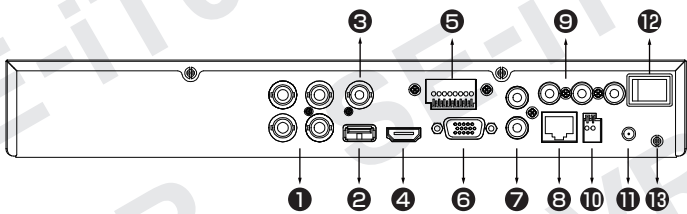

遠隔監視アプリのご案内

本レコーダーは、スマホでいつでも気軽に監視できる遠隔監視アプリ「Guarding Vision」をご利用いただけます。(無料)
インストール方法は簡易取扱説明書をご覧ください。

Available on the App Store
GET IT ON Google play

背面パネルインターフェース

1 映像および同軸音声入力	8 LANネットワークインターフェース
2 USBインターフェース	9 音声入力(RCAコネクタ)
3 映像出力	10 RS-485シリアルインターフェース
4 HDMIインターフェース	11 電源入力(DC48V)
5 アラーム入力/出力	12 電源スイッチ
6 VGAインターフェース	13 接地
7 音声出力(RCAコネクタ)	

※寸法・重量の数値は参考最大値です。目安としてご覧ください。