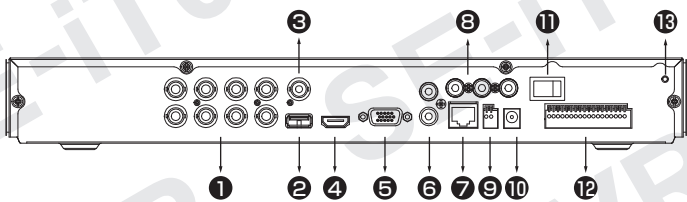

遠隔監視アプリのご案内

本レコーダーは、スマホでいつでも気軽に監視できる遠隔監視アプリ「Guarding Vision」をご利用いただけます。(無料)
インストール方法は簡易取扱説明書をご覧ください。

Available on the App Store
GET IT ON Google play

背面パネルインターフェース

1 映像および同軸音声入力	8 音声入力(RCAコネクタ)
2 USBインターフェース	9 RS-485シリアルインターフェース
3 映像出力	10 DC48V 電源入力
4 HDMIインターフェース	11 電源スイッチ
5 VGAインターフェース	12 アラーム入力/出力
6 音声出力(RCAコネクタ)	13 接地
7 LANネットワークインターフェース	

※寸法・重量の数値は参考最大値です。目安としてご覧ください。