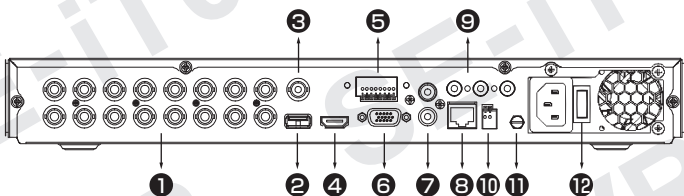

遠隔監視アプリのご案内

本レコーダーは、スマホでいつでも気軽に監視できる遠隔監視アプリ「Guarding Vision」をご利用いただけます。(無料)
インストール方法は簡易取扱説明書をご覧ください。

背面パネルインターフェース

1 映像および同軸音声入力	7 音声出力(RCAコネクタ)
2 USBインターフェース	8 LANネットワークインターフェース
3 映像出力	9 音声入力(RCAコネクタ)
4 HDMIインターフェース	10 RS-485シリアルインターフェース
5 アラーム入力/出力	11 接地
6 VGAインターフェース	12 電源スイッチ