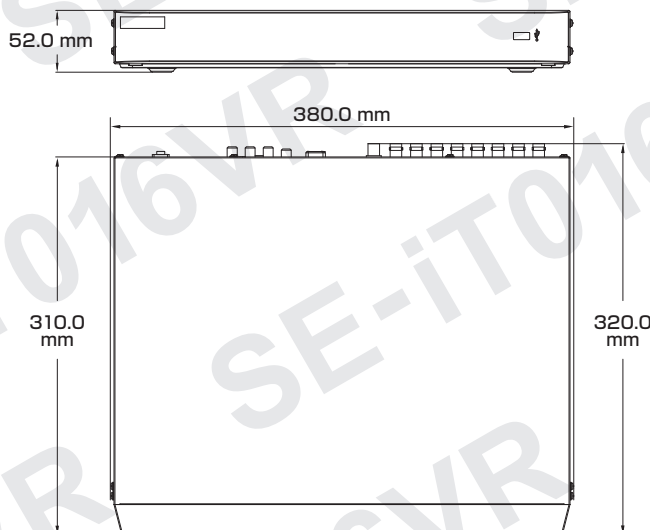

Model: SE-iT016VR

A-23 4K出力対応 デジタルビデオレコーダー(16台接続用)

製品仕様書 保証書付き

■セット内容

※万が一、不足がございましたらお問い合わせ先までご連絡ください。

- レコーダー本体 × 1
- ねじ頭隠しシール × 4
- ネジ × 8
- 電源アダプター × 1
- マウス × 1
- 製品仕様書(本書) × 1

2023年10月 第1版

⚠ ご使用上の注意 ⚠

寸法図

主な機能

- 4K対応**
4K(約800万画素)映像の出力に対応
- 5 in 1**
5つの信号方式に対応(HD TVI/AHD/HDCVI/CVBS/IP)
- 侵入検知**
指定したエリア内外に何かが通過した時に警告
- ディープラーニング**
深層学習により検知や検知精度の向上をサポート
- 遠隔監視**
スマホやパソコンからアプリで遠隔監視が可能
- 映像圧縮方式**
映像データ容量を小さくする技術に対応
- 誤報フィルター**
植栽や動物、光の点滅などによる誤報をAIによって自動的にフィルタリング
- 境界線越え検知**
指定した境界線を何かが通過した時に警告
- 保存容量増量可能**
HDD交換・増設で保存最大容量を増量可能
- PoC給電対応**
同軸ケーブル1本で防犯カメラをカンタン導入