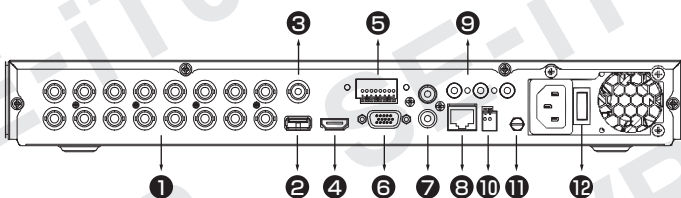

遠隔監視アプリのご案内

本レコーダーは、スマホでいつでも気軽に監視できる遠隔監視アプリ「Guarding Vision」をご利用いただけます。(無料)
インストール方法は簡易取扱説明書をご覧ください。

背面パネルインターフェース

1 映像および同軸音声入力	7 音声出力(RCAコネクタ)
2 USBインターフェース	8 LANネットワークインターフェース
3 映像出力	9 音声入力(RCAコネクタ)
4 HDMIインターフェース	10 RS-485シリアルインターフェース
5 アラーム入力/出力	11 接地
6 VGAインターフェース	12 電源スイッチ