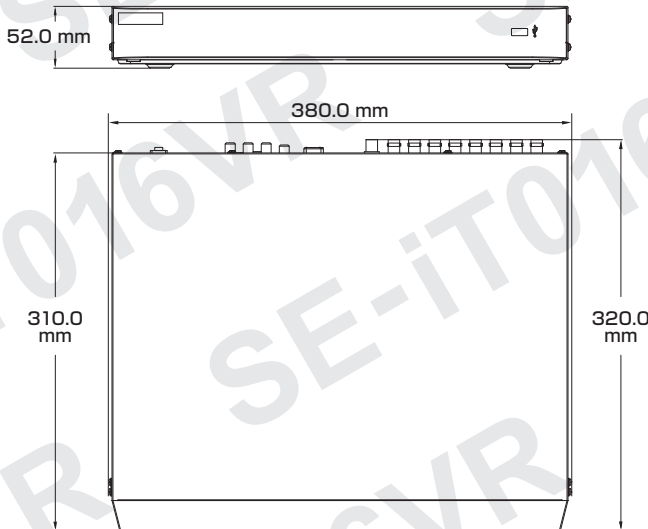

Model: SE-iT016VR

A-23 4K出力対応 デジタルビデオレコーダー(16台接続用)

製品仕様書 保証書付き

■セット内容

※万が一、不足がございましたらお問い合わせ先までご連絡ください。

- レコーダー本体 × 1
- ねじ頭隠しシール × 4
- ネジ × 8
- 電源アダプター × 1
- マウス × 1
- 製品仕様書(本書) × 1

2023年10月 第1版

⚠ ご使用上の注意 ⚠

寸法図

主な機能

- 4K対応**
4K(約800万画素)映像の出力に対応
- 5 in 1**
5つの信号方式に対応(HD/TVI/AHD/HDCVI/CVBS/IP)
- 侵入検知**
指定したエリア内外に何かが通過した時に警告
- ディープラーニング**
深層学習により検知や検知精度の向上をサポート
- 遠隔監視**
スマホやパソコンからアプリで遠隔監視が可能
- 映像圧縮方式**
映像データ容量を小さくする技術に対応
- 誤報フィルター**
植栽や動物、光の点滅などによる誤報をAIによって自動的にフィルタリング
- 境界線越え検知**
指定した境界線を何かが通過した時に警告
- 保存容量増量可能**
HDD交換・増設で保存最大容量を増量可能
- PoC給電対応**
同軸ケーブル1本で防犯カメラをカンタン導入