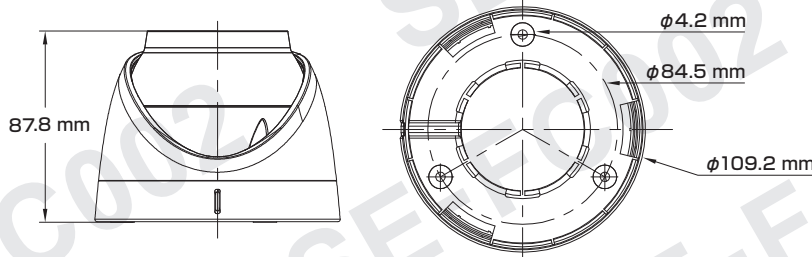

### ■セット内容

- カメラ本体 × 1
- ドリル位置確認シール × 1
- ネジ × 3
- 製品仕様書(本書) × 1
- ネジカバー × 3

万が一、不足がございましたらお問い合わせ先までご連絡ください。

この度は弊社製品をお買い上げいただき、誠に有り難う御座いました。本製品仕様書(保証書付き)は、大切に保管していただき、サポート依頼などにご活用ください。なお掲載されている本製品に関する情報(仕様、画像など)は予告なく変更される場合があります。実際の製品とは異なる場合がございます。予めご了承ください。

### 寸法図