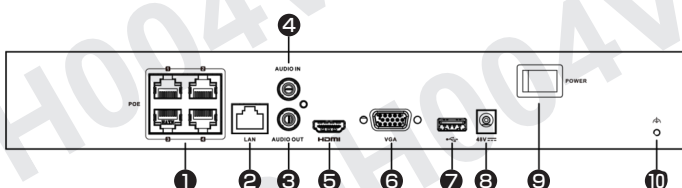

遠隔監視アプリのご案内

本レコーダーは、スマホでいつでも気軽に監視できる遠隔監視アプリ「Guarding Vision」をご利用いただけます。(無料)
インストール方法は簡易取扱説明書をご覧ください。

背面パネルインターフェース

1	PoE機能を備えたネットワーク インターフェース	6	VGA出力(DB9コネクタ)
2	LANインターフェース	7	USBインターフェース
3	音声出力	8	電源入力
4	音声入力	9	電源スイッチ
5	HDMI インターフェース	10	GND